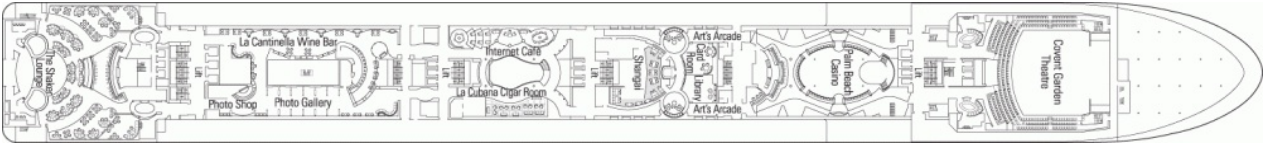

Палуба 6 - Violino

Палуба 7 - Saxofono