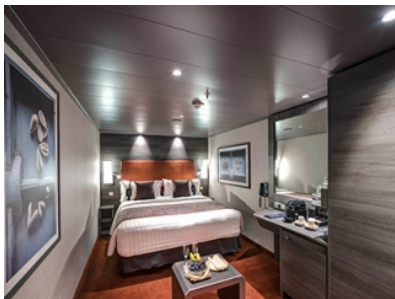

Снимката е илюстративна и не гарантира изгледа, обзавеждането и разположението на резервираната от вас каюта.

ВИП АПАРТАМЕНТ - MSC YACHT CLUB INTERIOR SUITE - YIN

ВИП вътрешен апартамент Yacht Club, без прозорец или балкон с площ 15 м². Предназначен е за двама и се намира между палуби 14 и 16.

Освен суперлюксово обзавеждане, гостите в апартамент от тарифа Yacht Club се ползват и с ексклузивни привилегии като личен асистент, приоритет при резервации за представления и различни услуги на борда, частни партита и събития; достъп до ВИП зона; При запазване на каюта от тази тарифа получавате:

- Луксово обзаведени апартаменти с 24-часово обслужване от персонален иконом;
- Неограничена консумация на ястия и напитки, сервирани в предпочитано от Вас време в частен ресторант **MSC Yacht Club Restaurant**;
- Пакет напитки "Premium Extra", включващ всички напитки на борда с цена до 13 $/€ включително мини-бара в каютата;
- Безплатен премиум интернет пакет за 2 устройства
- Приоритетно качване и слизване на борда и доставяне на багажа в каютите с предимство (в първия ден от плаването);
- Обслужване по стаите 24 часа в денонощието с безплатна доставка, закуска в каютата;
- Услуга за разопаковане и опаковане на багажа;
- MSC for Me гривна;
- Безплатни шоу програми всяка вечер от плаването ви и всекидневна програма от дейности;
- Ползване на басейни и джакузита;
- Достъп до общите спортни зали и съоръжения на открито;
- Безплатен достъп до фитнес зала с панорамна гледка;
- Ексклузивен достъп до частната зона **MSC Yacht Club**, откритата палуба „THE ONE SUN DECK“ и „TOP SAIL LOUNGE“ в най-високите част на кораба, за да се насладите на слънцето на спокойствие;
- Набор от безплатни продукти, както и халат и чехли;
- Неограничен достъп до **Thermal Area** зоната през целия период на круиза (сауна, парна баня);
- Детски клубове и специално организирани занимания за деца без допълнително заплащане, както и специалните **Master Chef** готварски курсове и курсове по чужд език;