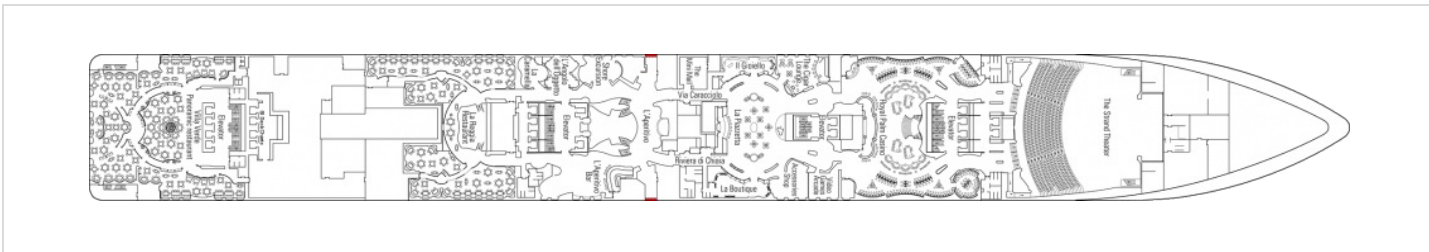

Палуби

Палуба 5

Палуба 6

Палуба 7

Палуба 8

Палуба 9

Палуба 10

Палуба 11