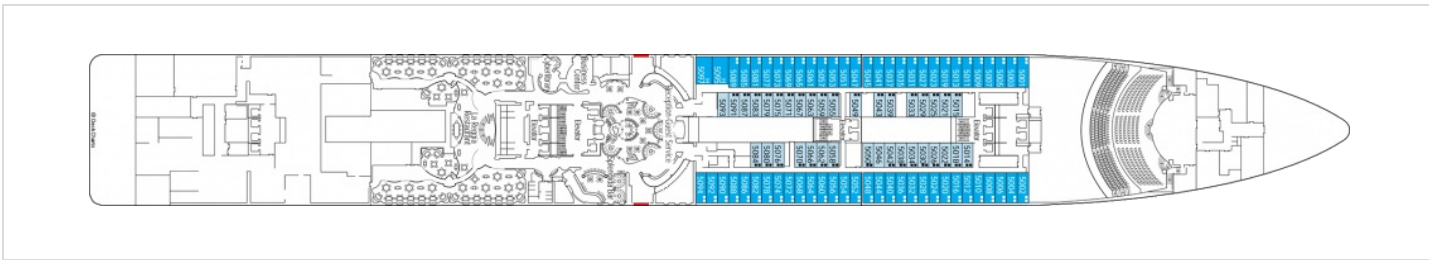

Палуби

Палуба 5