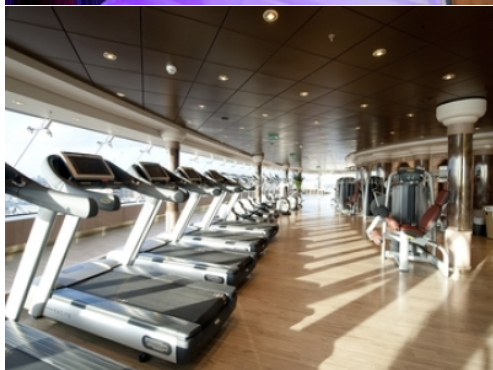

запазването на категорията или осигуряването на такава в по-висока категория, ако същата не е налична.

- Необходими документи за пътуване: валиден международен паспорт, изтичащ след не по-малко от 6 месеца от датата на приключване на пътуването.
- Необходимо е издаване на предварителна виза за български граждани ако по маршрута имате посещение на някоя от следните държави: Австралия, САЩ, Индия, Канада, Намибия, ЮАР, Мозамбик, Тайланд, Куба, Пуерто Рико и др.
- Виза на място може да си издаде при посещение на някоя от следните държави: Бахрейн, Виетнам, Египет, Индонезия, Йордания, Камбоджа, Мадагаскар, Папуа Нова Гвинея, Ямайка.
- Русия - при круизно пътуване с посещение на Санкт Петербург е необходимо предварително издаване на електронна виза.
  Повече информация относно визовите изисквания за български граждани можете да получите на сайта на Министерството на външните работи на Република България или просто ни попитайте.

Чуждестранни граждани, може да проверят визовите изисквания, валидни за техните държави на страниците на техните консулски отдели, външно министерство или съответните служби.

Кораб

MSC Magnifica ⚓⚓⚓⚓⚓