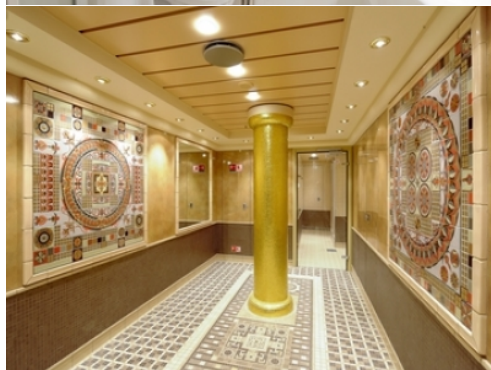

запазването на категорията или осигуряването на такава в по-висока категория, ако същата не е налична.

- Необходими документи за пътуване: валиден международен паспорт, изтичащ след не по-малко от 6 месеца от датата на приключване на пътуването.
- Необходимо е издаване на предварителна виза за български граждани ако по маршрута имате посещение на някоя от следните държави: Австралия, САЩ, Индия, Канада, Намибия, ЮАР, Мозамбик, Тайланд, Куба, Пуерто Рико и др.
- Виза на място може да си издаде при посещение на някоя от следните държави: Бахрейн, Виетнам, Египет, Индонезия, Йордания, Камбоджа, Мадагаскар, Папуа Нова Гвинея, Ямайка.
- Русия - при круизно пътуване с посещение на Санкт Петербург е необходимо предварително издаване на електронна виза.
  Повече информация относно визовите изисквания за български граждани можете да получите на сайта на Министерството на външните работи на Република България или просто ни попитайте.

Чуждестранни граждани, може да проверят визовите изисквания, валидни за техните държави на страниците на техните консулски отдели, външно министерство или съответните служби.

Кораб

MSC Magnifica ⚓⚓⚓⚓⚓