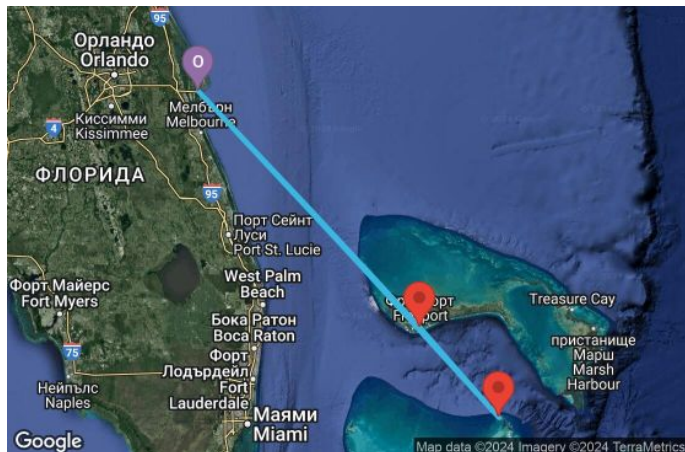

# 4 дни из Бахамските острови - 4ВН296

Картата е само за обща ориентация. Координатите са приблизителни и не целят да покажат точната локация на кораба.

Легенда: "А" - начална точка; "В" - крайна точка; "О" - начална и крайна точка

КРУИЗНА КОМПАНИЯ: **ROYAL CARIBBEAN**  
КОРАБ: **EXPLORER OF THE SEAS** ⚓⚓⚓