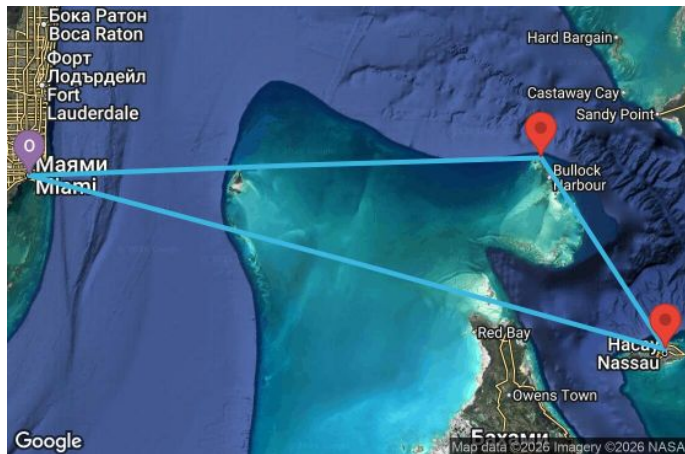

4 дни Кратък бахамски круиз - JBNM04CNNMIAMIA

Картата е само за обща ориентация. Координатите са приблизителни и не целят да покажат точната локация на кораба.

Легенда: "А" - начална точка; "В" - крайна точка; "О" - начална и крайна точка

Маршрут

ДЕН	ТОЧКА	ДЪРЖАВА	ПРИСТИГАНЕ	ТРЪГВАНЕ
1	Маями (Флорида) ▼	САЩ	-	16:00
2	Грейт Стиръл Кей ▼	Бахамските острови	07:30	17:30
3	В открито море ▼		-	-
4	Насау ▼	Бахамските острови	07:00	17:00
5	Маями (Флорида) ▼	САЩ	07:00	-