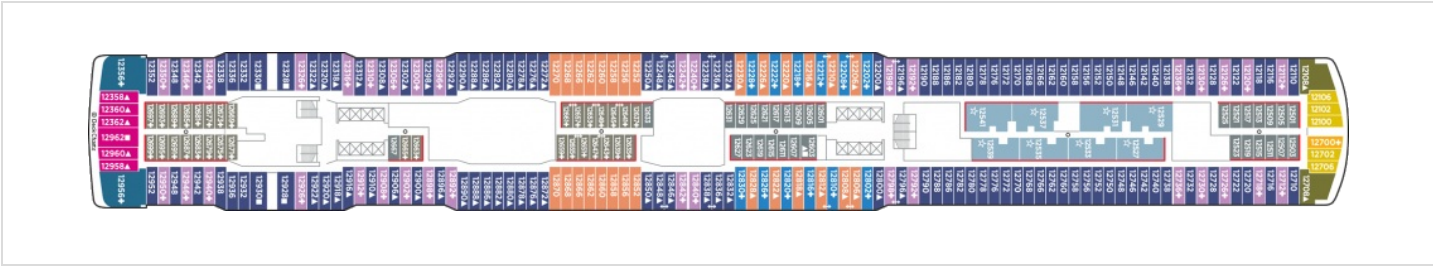

КАЮТА С БАЛКОН - В1

Снимката е илюстративна и не гарантира изгледа, обзавеждането и разположението на резервираната от вас каюта.

Палуби

Палуба 12