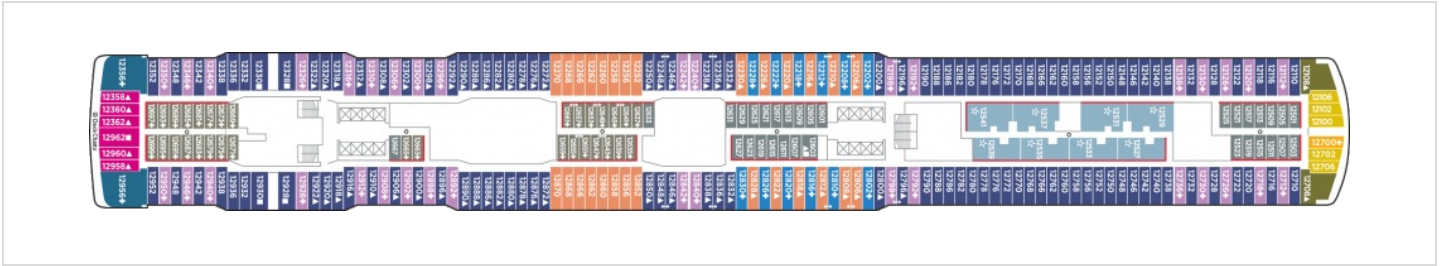

КАЮТА С БАЛКОН - BF

Снимката е илюстративна и не гарантира изгледа, обзавеждането и разположението на резервираната от вас каюта.

КАЮТА С ГОЛЯМ БАЛКОН - B6

Снимката е илюстративна и не гарантира изгледа, обзавеждането и разположението на резервираната от вас каюта.

СЕМЕЙНА КАЮТА С БАЛКОН - B4

Снимката е илюстративна и не гарантира изгледа, обзавеждането и разположението на резервираната от вас каюта.

КАЮТА С БАЛКОН - В1

Снимката е илюстративна и не гарантира изгледа, обзавеждането и разположението на резервираната от вас каюта.

Палуби

Палуба 12

Палуба 20

Палуба 19

Палуба 18

Палуба 17

Палуба 16

Палуба 15