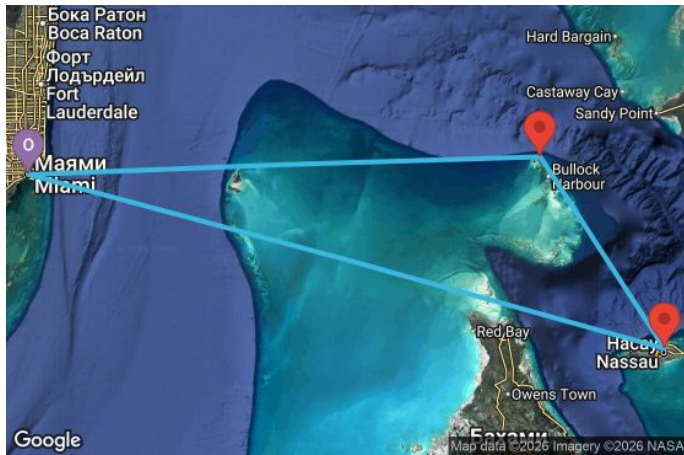

4 дни Кратък бахамски круиз - JBHM04CNNMIAMIA

Картата е само за обща ориентация. Координатите са приблизителни и не целят да покажат точната локация на кораба.

Легенда: "А" - начална точка; "В" - крайна точка; "О" - начална и крайна точка

Маршрут

ДЕН	ТОЧКА	ДЪРЖАВА	ПРИСТИГАНЕ	ТРЪГВАНЕ
1	Маями (Флорида) ▼	САЩ	-	16:00
2	Грейт Стирърп Кей ▼	Бахамските острови	07:30	17:30
3	В открито море ▼		-	-
4	Насау ▼	Бахамските острови	07:00	17:00
5	Маями (Флорида) ▼	САЩ	07:00	-