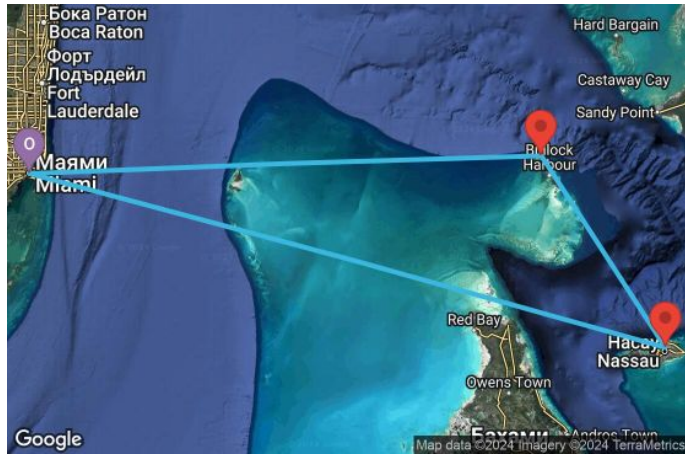

4 дни Кратък бахамски круиз - JBOY04CNNMIAMIA

Картата е само за обща ориентация. Координатите са приблизителни и не целят да покажат точната локация на кораба.

Легенда: "А" - начална точка; "В" - крайна точка; "О" - начална и крайна точка

Маршрут

ДЕН	ТОЧКА	ДЪРЖАВА	ПРИСТИГАНЕ	ТРЪГВАНЕ	
	1	Маями (Флорида) ▼	САЩ	-	16:00
	2	Грейт Стиръп Кей ▼	Бахамските острови	08:00	18:00
	3	Насау ▼	Бахамските острови	08:00	18:00
	4	В открито море ▼		-	-
	5	Маями (Флорида) ▼	САЩ	07:00	-