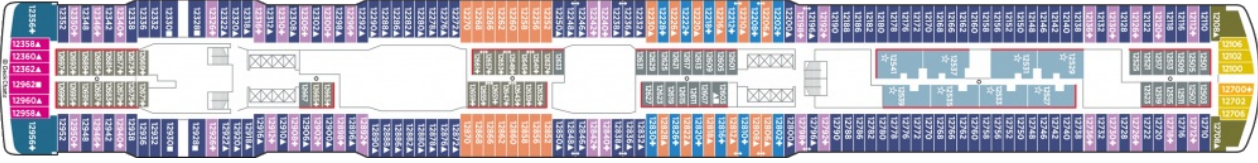

КАЮТА С БАЛКОН - ВГ

Снимката е илюстративна и не гарантира изгледа, обзавеждането и разположението на резервираната от вас каюта.

КАЮТА С ГОЛЯМ БАЛКОН - В6

Снимката е илюстративна и не гарантира изгледа, обзавеждането и разположението на резервираната от вас каюта.

СЕМЕЙНА КАЮТА С БАЛКОН - В4

Снимката е илюстративна и не гарантира изгледа, обзавеждането и разположението на резервираната от вас каюта.

КАЮТА С БАЛКОН - В1

Снимката е илюстративна и не гарантира изгледа, обзавеждането и разположението на резервираната от вас каюта.