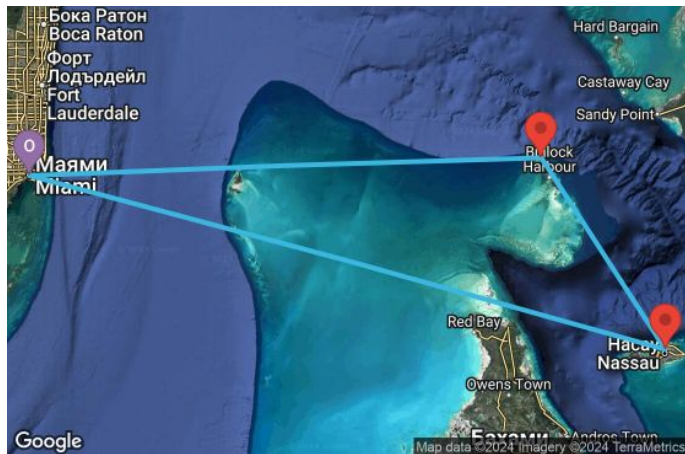

4 дни Кратък бахамски круиз - JBOY04CNNMIAMIA

Картата е само за обща ориентация. Координатите са приблизителни и не целят да покажат точната локация на кораба.

Легенда: "А" - начална точка; "В" - крайна точка; "О" - начална и крайна точка

Маршрут

	ДЕН	ТОЧКА	ДЪРЖАВА	ПРИСТИГАНЕ	ТРЪГВАНЕ
	1	Маями (Флорида) ▼	САЩ	-	16:00
	2	Насау ▼	Бахамските острови	07:00	17:00
	3	Грейт Стирърп Кей ▼	Бахамските острови	07:00	17:00
	4	В открито море ▼		-	-
	5	Маями (Флорида) ▼	САЩ	07:00	-