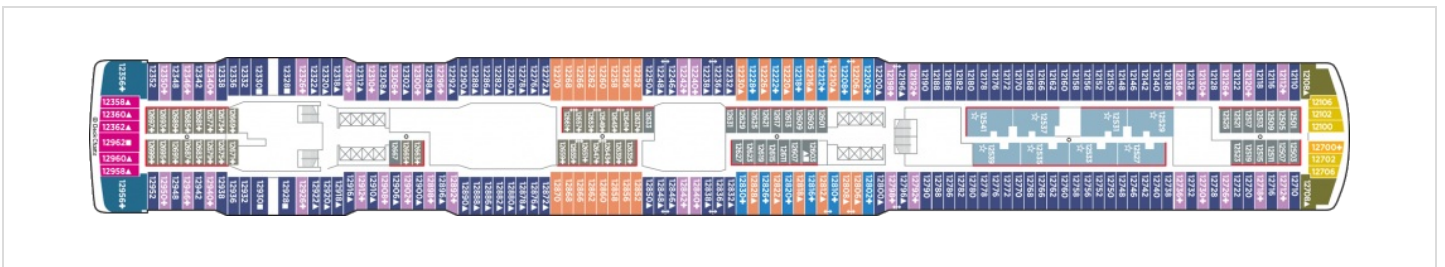

КАЮТА С БАЛКОН - ВF

Снимката е илюстративна и не гарантира изгледа, обзавеждането и разположението на резервираната от вас каюта.

КАЮТА С ГОЛЯМ БАЛКОН - В6

Снимката е илюстративна и не гарантира изгледа, обзавеждането и разположението на резервираната от вас каюта.

СЕМЕЙНА КАЮТА С БАЛКОН - В4

Снимката е илюстративна и не гарантира изгледа, обзавеждането и разположението на резервираната от вас каюта.

КАЮТА С БАЛКОН - В1

Снимката е илюстративна и не гарантира изгледа, обзавеждането и разположението на резервираната от вас каюта.

Палуби

Палуба 12

Палуба 20