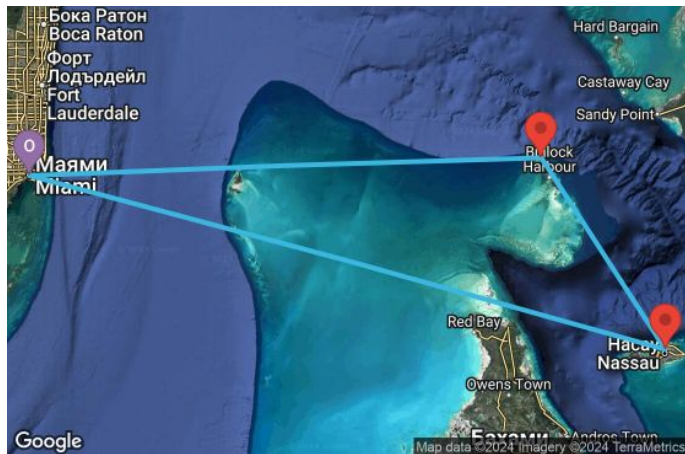

4 дни Кратък бахамски круиз - JBOY04CNNMIAMIA

Картата е само за обща ориентация. Координатите са приблизителни и не целят да покажат точната локация на кораба.

Легенда: "А" - начална точка; "В" - крайна точка; "О" - начална и крайна точка

Маршрут

	ДЕН	ТОЧКА	ДЪРЖАВА	ПРИСТИГАНЕ	ТРЪГВАНЕ
	1	Маями (Флорида) ▼	САЩ	-	16:00
	2	Грейт Стирърп Кей ▼	Бахамските острови	08:00	18:00
	3	Насау ▼	Бахамските острови	08:00	18:00
	4	В открито море ▼		-	-
	5	Маями (Флорида) ▼	САЩ	07:00	-