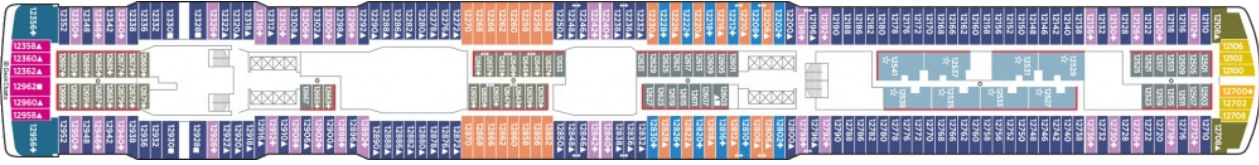

КАЮТА С БАЛКОН - BF

Снимката е илюстративна и не гарантира изгледа, обзавеждането и разположението на резервираната от вас каюта.

КАЮТА С ГОЛЯМ БАЛКОН - B6

Снимката е илюстративна и не гарантира изгледа, обзавеждането и разположението на резервираната от вас каюта.

СЕМЕЙНА КАЮТА С БАЛКОН - B4

Снимката е илюстративна и не гарантира изгледа, обзавеждането и разположението на резервираната от вас каюта.

КАЮТА С БАЛКОН - B1

Снимката е илюстративна и не гарантира изгледа, обзавеждането и разположението на резервираната от вас каюта.