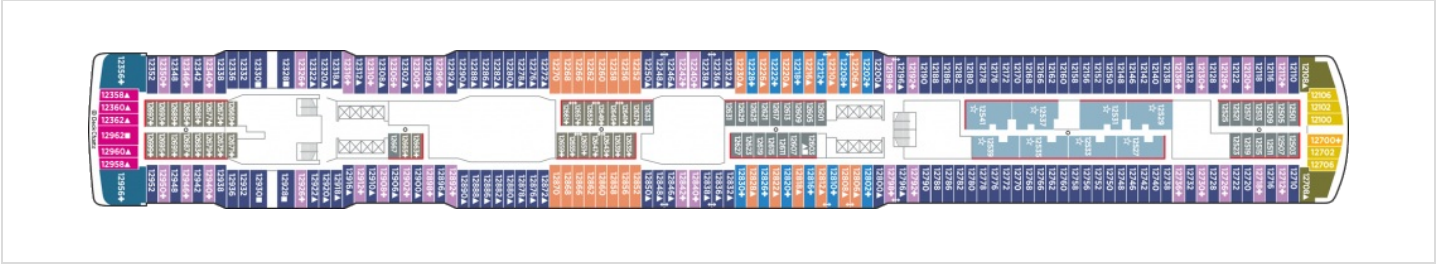

#### CEMEЙHA KAЮTA C БAЛKОН - B4

*Снимката е илюстративна и не гарантира изгледа, обзавеждането и разположението на резервираната от вас каюта.*

---

**КАЮТА С БАЛКОН - В1**

Снимката е илюстративна и не гарантира изгледа, обзавеждането и разположението на резервираната от вас каюта.

**Палуби**

**Палуба 12**

**Палуба 20**

**Палуба 19**

**Палуба 18**

**Палуба 17**

Палуба 16

Палуба 15