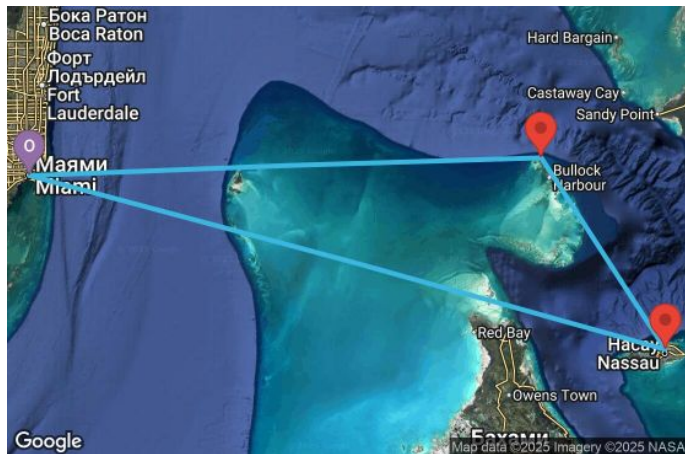

# 4 дни Кратък бахамски круиз - JGSC04CNNMIAMIA

Картата е само за обща ориентация. Координатите са приблизителни и не целят да покажат точната локация на кораба.

Легенда: "А" - начална точка; "В" - крайна точка; "О" - начална и крайна точка

## Маршрут

	ДЕН	ТОЧКА	ДЪРЖАВА	ПРИСТИГАНЕ	ТРЪГВАНЕ
	1	Маями (Флорида) ▼	САЩ	-	16:00
	2	Насау ▼	Бахамските острови	07:00	17:00
	3	В открито море ▼		-	-
	4	Грейт Стиръл Кей ▼	Бахамските острови	07:00	17:00
	5	Маями (Флорида) ▼	САЩ	07:00	-