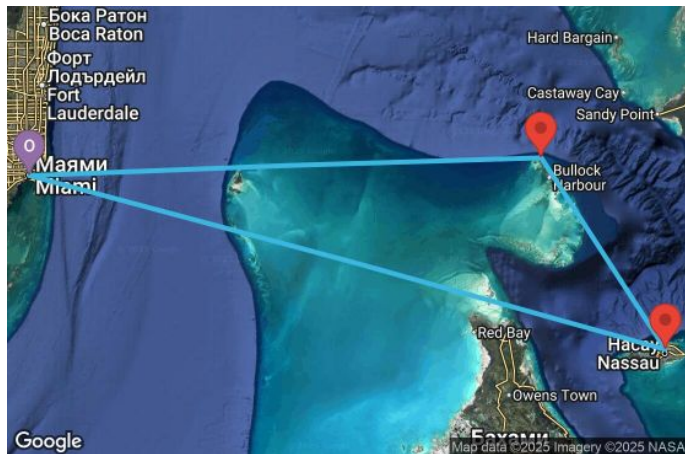

4 дни Кратък бахамски круиз - JGSC04CNNMIAMIA

Картата е само за обща ориентация. Координатите са приблизителни и не целят да покажат точната локация на кораба.

Легенда: "А" - начална точка; "В" - крайна точка; "О" - начална и крайна точка

Маршрут

	ДЕН	ТОЧКА	ДЪРЖАВА	ПРИСТИГАНЕ	ТРЪГВАНЕ
	1	Маями (Флорида) ▼	САЩ	-	16:00
	2	Насау ▼	Бахамските острови	07:00	17:00
	3	В открито море ▼		-	-
	4	Грейт Стиръл Кей ▼	Бахамските острови	07:00	17:00
	5	Маями (Флорида) ▼	САЩ	07:00	-