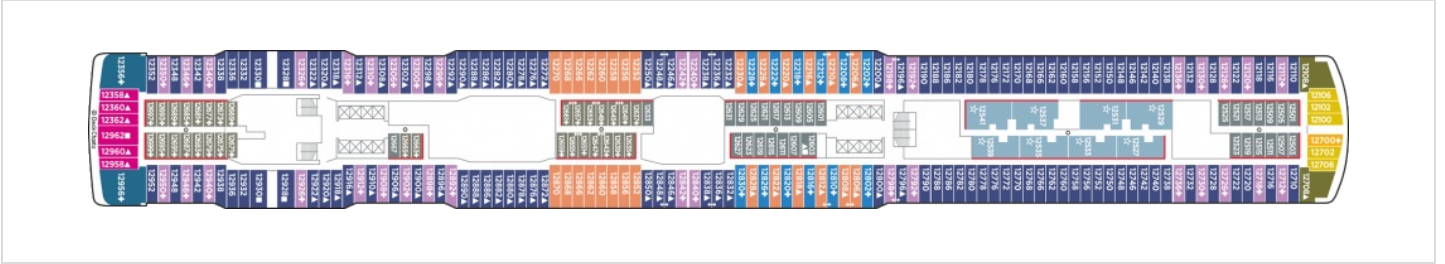

KAЮTA C БAЛKОН - BF

Снимката е илюстративна и не гарантира изгледа, обзавеждането и разположението на резервираната от вас каюта.

KAЮTA C ГOЛЯM БAЛKОН - B6

Снимката е илюстративна и не гарантира изгледа, обзавеждането и разположението на резервираната от вас каюта.

CEMEЙHA KAЮTA C БAЛKОН - B4

Снимката е илюстративна и не гарантира изгледа, обзавеждането и разположението на резервираната от вас каюта.

КАЮТА С БАЛКОН - В1

Снимката е илюстративна и не гарантира изгледа, обзавеждането и разположението на резервираната от вас каюта.

Палуби

Палуба 12

Палуба 20

Палуба 19

Палуба 18

Палуба 17

Палуба 16

Палуба 15