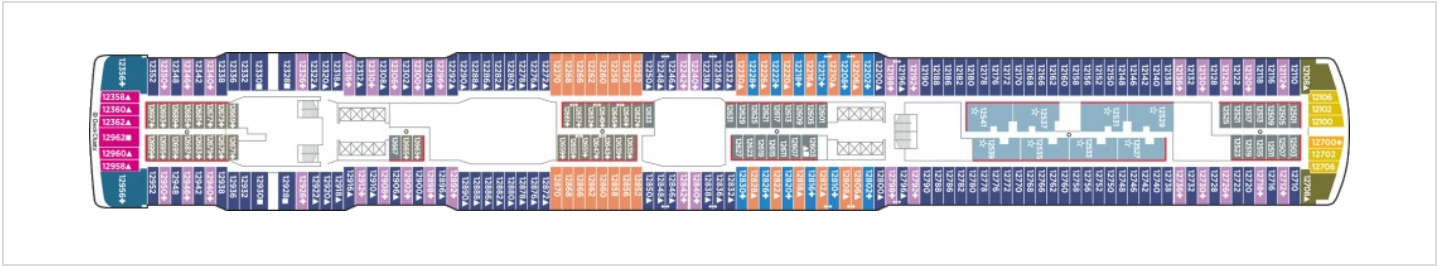

КАЮТА С БАЛКОН - ВГ

Снимката е илюстративна и не гарантира изгледа, обзавеждането и разположението на резервираната от вас каюта.

КАЮТА С ГОЛЯМ БАЛКОН - В6

Снимката е илюстративна и не гарантира изгледа, обзавеждането и разположението на резервираната от вас каюта.

СЕМЕЙНА КАЮТА С БАЛКОН - В4

Снимката е илюстративна и не гарантира изгледа, обзавеждането и разположението на резервираната от вас каюта.

КАЮТА С БАЛКОН - В1

Снимката е илюстративна и не гарантира изгледа, обзавеждането и разположението на резервираната от вас каюта.

Палуби

Палуба 12

Палуба 20

Палуба 19

Палуба 18

Палуба 17

Палуба 16

Палуба 15