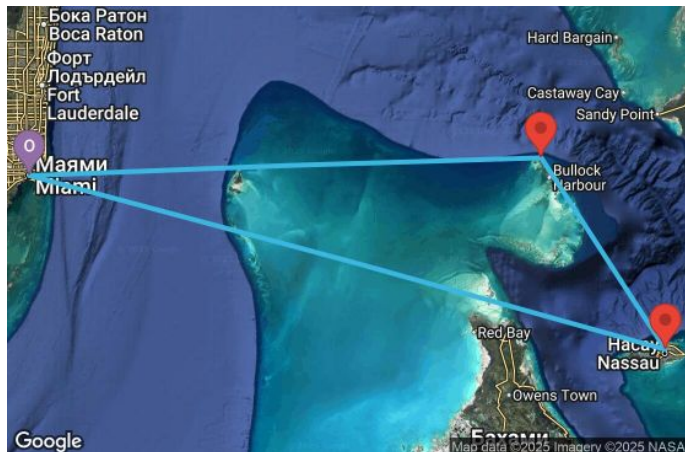

4 дни Кратък бахамски круиз - JOYU04CNNMIAMIA

Картата е само за обща ориентация. Координатите са приблизителни и не целят да покажат точната локация на кораба.

Легенда: "А" - начална точка; "В" - крайна точка; "О" - начална и крайна точка

Маршрут

| ДЕН | ТОЧКА | ДЪРЖАВА | ПРИСТИГАНЕ | ТРЪГВАНЕ |
|-----|-------------------|--------------------|------------|----------|
| 1 | Маями (Флорида) ▼ | САЩ | - | 16:00 |
| 2 | В открито море ▼ | | - | - |
| 3 | Грейт Стирп Кей ▼ | Бахамските острови | 07:00 | 17:00 |
| 4 | Насау ▼ | Бахамските острови | 07:00 | 17:00 |
| 5 | Маями (Флорида) ▼ | САЩ | 07:00 | - |