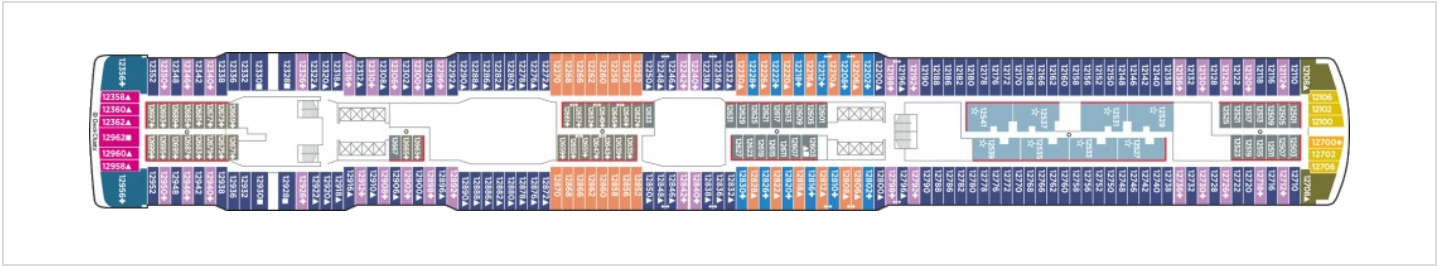

КАЮТА С БАЛКОН - В1

Снимката е илюстративна и не гарантира изгледа, обзавеждането и разположението на резервираната от вас каюта.

Палуби

Палуба 12