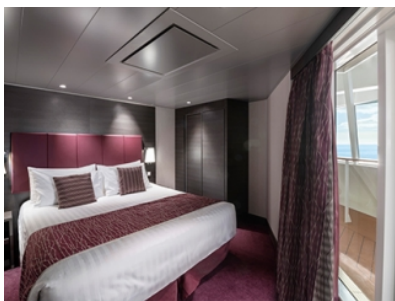

Снимката е илюстративна и не гарантира изгледа, обзавеждането и разположението на резервираната от вас каюта.

АПАРТАМЕНТ AUREA PREMIUM C ТЕРАСА - SLT

Премиум апартамент с голяма тераса, с обща площ 66 м² (28 м² помещение + 38 м² тераса), разположен на палуба 9 в луксозна тарифа настаняване AUREA, която включва:

- обща спалня, която може да се превърне в две единични легла (при поискване);
- централна климатизация, просторен гардероб, баня с душ кабина, интерактивна телевизия, телефон, безжичен интернет достъп (срещу заплащане), мини бар, сейф;
- най-добрите премиум каюти на кораба;
- меню с избор на възглавници;
- WELCOME пакет - бутилка просеко "Aneri" и шоколадови бонбони "Venchi";
- приоритетно качване и слизване от кораба;
- възможност за една безплатна промяна на круиза;
- свободен час за вечеря в основния ресторант;
- безплатна закуска в каютата;
- 24-часов рум-сървис с безплатна доставка;
- изобилен бюфет с разнообразие от национални кухни и гурме специалитети;
- сет от козметични продукти в каютата, халат и хавлия за СПА;
- шоу-спектакли в бродуейски стил;
- безплатно посещение на термалната зона на СПА центъра за целия круиз;
- 40% отстъпка за специален СПА пакет;
- 10% отстъпка от всички СПА процедури на борда;
- 20% отстъпка при резервация на пакети за специализираните ресторанти;
- 50% отстъпка за фитнес с персонален инструктор;
- специални събития за деца;
- достъп до ексклузивната плажна палуба "Top Exclusive Solarium";
- безплатно ползване на басейни, шезлонги, джакузита, фитнес, спортни съоръжения на открито и забавления на борда;