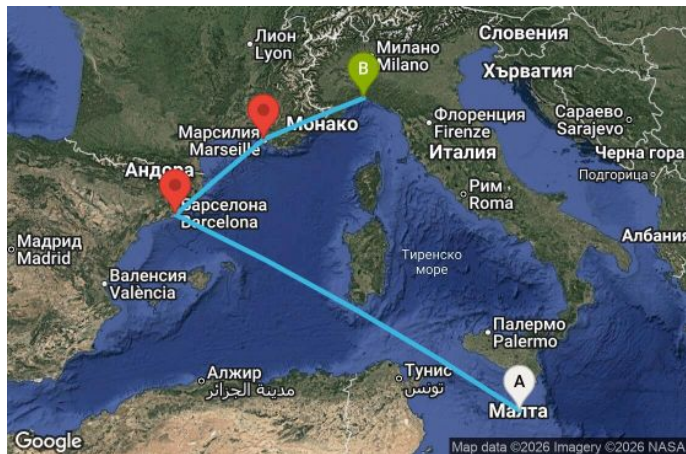

4 дни Малта, Испания, Франция, Италия - UW1U

Картата е само за обща ориентация. Координатите са приблизителни и не целят да покажат точната локация на кораба.

Легенда: "А" - начална точка; "В" - крайна точка; "О" - начална и крайна точка