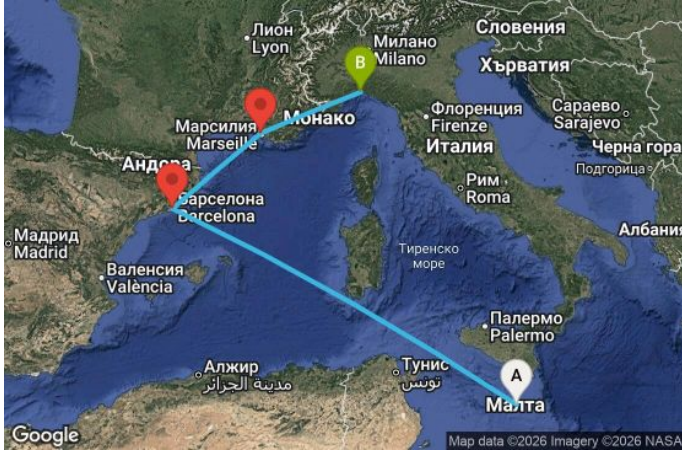

4 дни Малта, Испания, Франция, Италия - UW1U

Картата е само за обща ориентация. Координатите са приблизителни и не целят да покажат точната локация на кораба.

Легенда: "А" - начална точка; "В" - крайна точка; "О" - начална и крайна точка