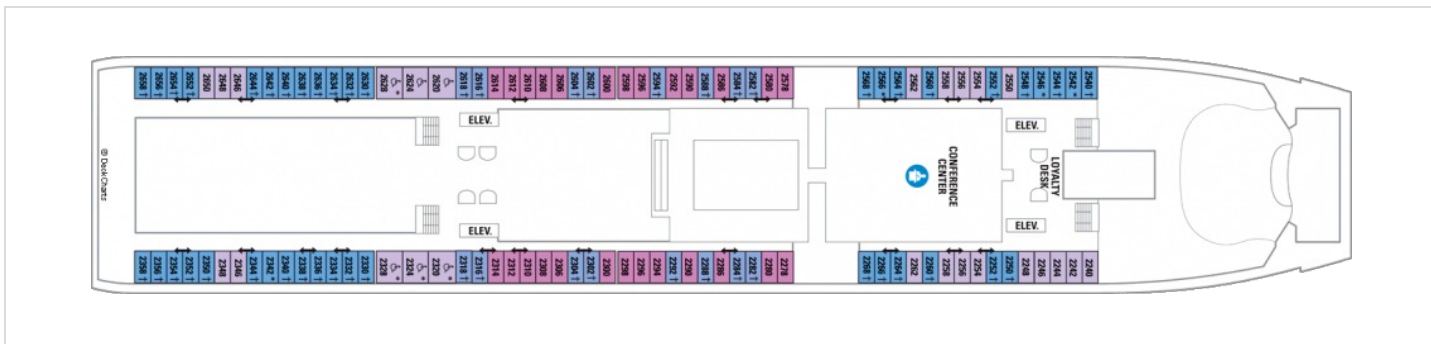

Палуби

Палуба 2