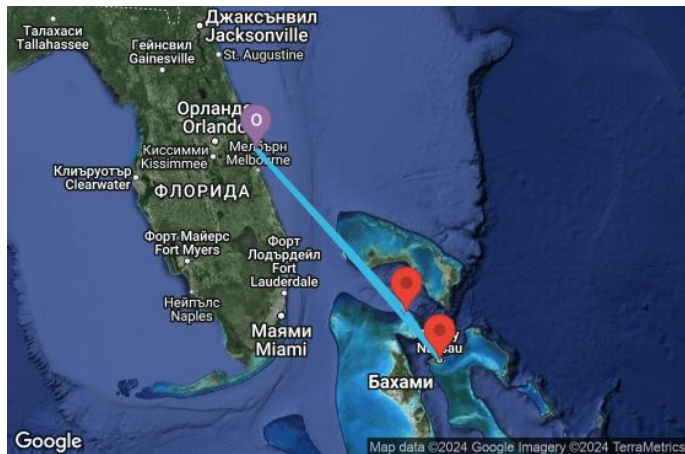

ВИЖ КРУИЗИ С БЕЗПЛАТНИ НАПИТКИ

# 4 дни САЩ, Бахамските острови - 4ВН297

КРУИЗНА КОМПАНИЯ: ROYAL CARIBBEAN  
КОРАБ: EXPLORER OF THE SEAS

Картата е само за обща ориентация. Координатите са приблизителни и не целят да покажат точната локация на кораба.