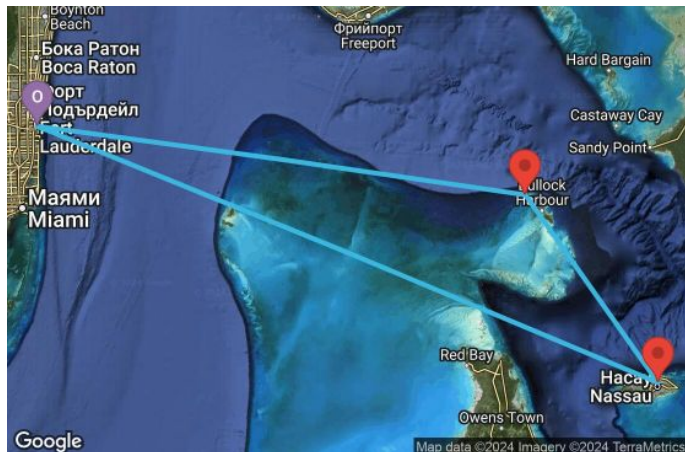

4 дни САЩ, Бахамските острови - 4ВН312

Картата е само за обща ориентация. Координатите са приблизителни и не целят да покажат точната локация на кораба.

Легенда: "А" - начална точка; "В" - крайна точка; "О" - начална и крайна точка

КРУИЗНА КОМПАНИЯ: ROYAL CARIBBEAN
КОРАБ: RADIANCE OF THE SEAS ⚓⚓⚓⚓

ЦЕНИ

Офертата за този круиз е изтекла, но може да потърсите друг подходящ за вас круиз в нашите над 2000 актуални оферти

ВИЖ ВСИЧКИ ОФЕРТИ

Маршрут

ДЕН	ТОЧКА	ДЪРЖАВА	ПРИСТИГАНЕ	ТРЪГВАНЕ
-----	-------	---------	------------	----------

Какво включва цената?

Цената включва:

Всички цени, посочени към маршрутите на Royal Caribbean са за човек, настанен в двойна каюта от избраната категория за целия круиз и включват: