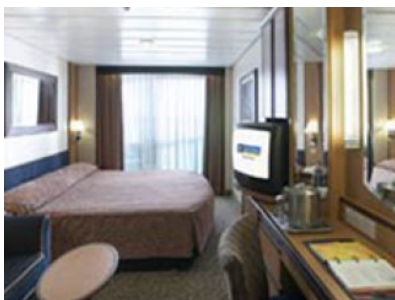

SPACIOUS OCEAN VIEW BALCONY - ЛУКСОЗНИ КАЮТИ С БАЛКОН КАТЕГОРИИ 3B

Каютите с балкон от тези категории са с размери 15 кв.м. и балкон 3 кв.м. и са обзаведени с две легла, които могат да бъдат събрани на спалня, разтегателно канапе/ койка, зона за почивка, тоалетка. Всички каюти и апартаменти разполагат с баня, гардероб, мини бар, сешоар, телевизор, радио и телефон.

Каютите от категории E1, E2 и E3 са разположени на палуби 7, 8, 9, 10

Снимката е илюстративна и не гарантира изгледа, обзавеждането и разположението на резервираната от вас каюта.