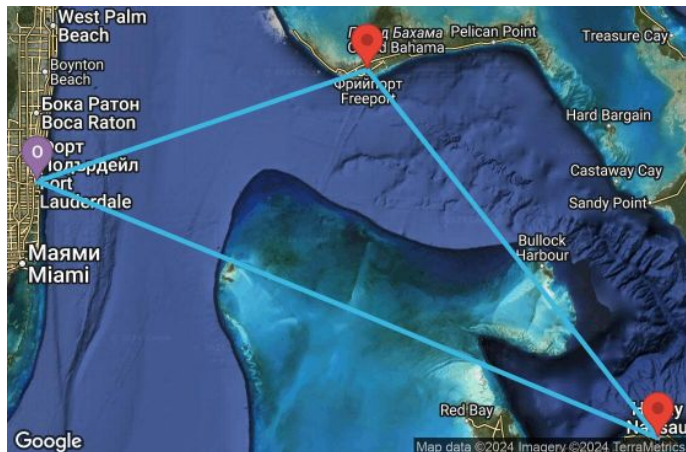

4 дни САЩ, Бахамските острови - 4ВН315

Картата е само за обща ориентация. Координатите са приблизителни и не целят да покажат точната локация на кораба.

Легенда: "А" - начална точка; "В" - крайна точка; "О" - начална и крайна точка

КРУИЗНА КОМПАНИЯ: **ROYAL CARIBBEAN**
КОРАБ: **RADIANCE OF THE SEAS** ⚓⚓⚓⚓

ЦЕНИ

Офертата за този круиз е изтекла, но може да потърсите друг подходящ за вас круиз в нашите над 2000 актуални оферти

ВИЖ ВСИЧКИ ОФЕРТИ

Маршрут

ДЕН	ТОЧКА	ДЪРЖАВА	ПРИСТИГАНЕ	ТРЪГВАНЕ
-----	-------	---------	------------	----------

Какво включва цената?

Цената включва:

Всички цени, посочени към маршрутите на Royal Caribbean са за човек, настанен в двойна каюта от избраната категория за целия круиз и включват: