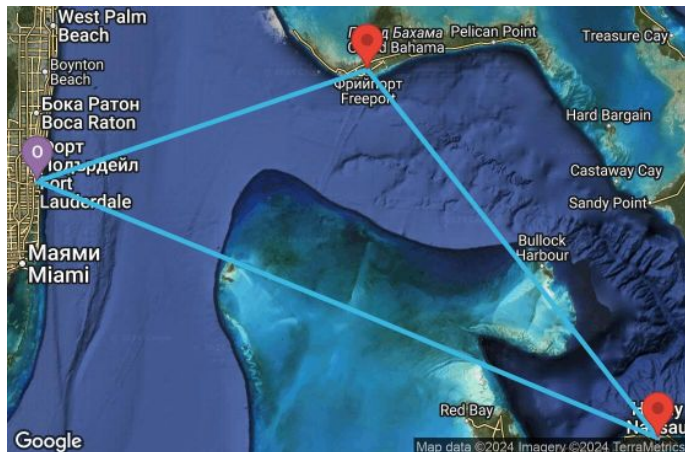

4 дни САЩ, Бахамските острови - 4ВН316

Картата е само за обща ориентация. Координатите са приблизителни и не целят да покажат точната локация на кораба.

Легенда: "А" - начална точка; "В" - крайна точка; "О" - начална и крайна точка

КРУИЗНА КОМПАНИЯ: **ROYAL CARIBBEAN**
КОРАБ: **RADIANCE OF THE SEAS** ⚓⚓⚓⚓

ЦЕНИ

Офертата за този круиз е изтекла, но може да потърсите друг подходящ за вас круиз в нашите над 2000 актуални оферти

ВИЖ ВСИЧКИ ОФЕРТИ

Маршрут

ДЕН	ТОЧКА	ДЪРЖАВА	ПРИСТИГАНЕ	ТРЪГВАНЕ
-----	-------	---------	------------	----------

Какво включва цената?

Цената включва:

Всички цени, посочени към маршрутите на Royal Caribbean са за човек, настанен в двойна каюта от избраната категория за целия круиз и включват: