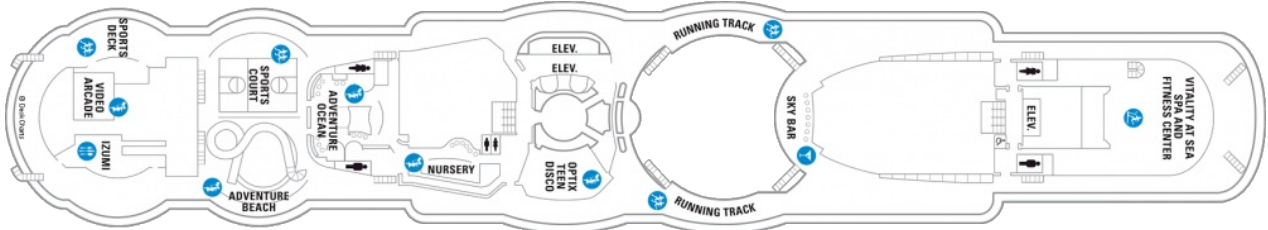

Каютите от категории I, H, G, F са разположени на палуби 2, 3, 4, 7, 8

Снимката е илюстративна и не гарантира изгледа, обзавеждането и разположението на резервираната от вас каюта.

ULTRA SPACIOUS OCEAN VIEW – КАТЕГОРИЯ 1K

Палуба 6

Палуба 7

Палуба 8

Палуба 9

Палуба 10

Палуба 11

Палуба 12

Палуба 13