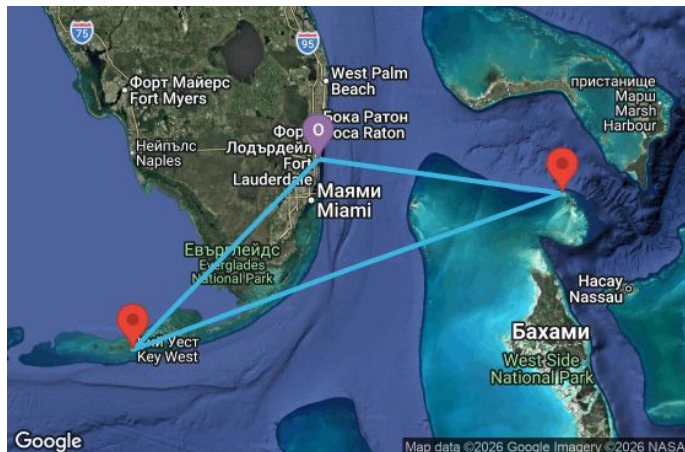

4 дни САЩ, Бахамските острови - BR4BH447

Картата е само за обща ориентация. Координатите са приблизителни и не целят да покажат точната локация на кораба.

Легенда: "А" - начална точка; "В" - крайна точка; "О" - начална и крайна точка

Маршрут

	ДЕН	ТОЧКА	ДЪРЖАВА	ПРИСТИГАНЕ	ТРЪГВАНЕ
	1	Порт Евърглейдс (Флорида) ▼	САЩ	-	16:00
	2	Кококей ▼	Бахамските острови	07:00	16:00
	3	Кий Уест ▼	САЩ	09:00	18:00
	4	В открито море ▼		-	-
	5	Порт Евърглейдс (Флорида) ▼	САЩ	07:00	00:00