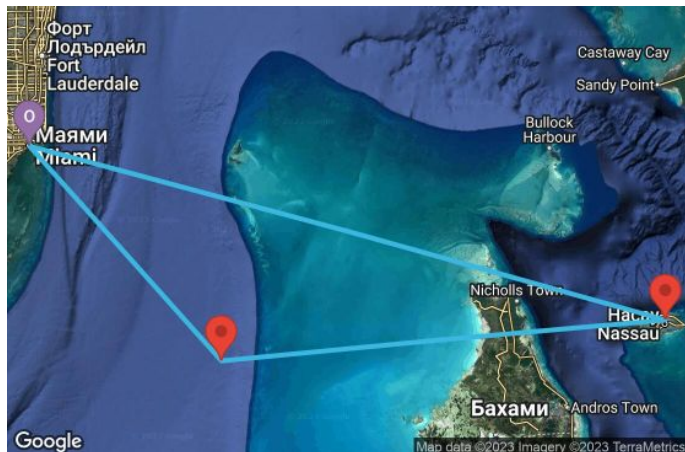

4 дни САЩ, Бахамските острови - US7W

КРУИЗНА КОМПАНИЯ: **MSC**
КОРАБ: **MSC MAGNIFICA** ⚓⚓⚓⚓⚓

Картата е само за обща ориентация. Координатите са приблизителни и не целят да покажат точната локация на кораба.

Легенда: "А" - начална точка; "В" - крайна точка; "О" - начална и крайна точка

ЦЕНИ

Офертата за този круиз е изтекла, но може да потърсите друг подходящ за вас круиз в нашите над 2000 актуални оферти

ВИЖ ВСИЧКИ ОФЕРТИ

Маршрут

ДЕН	ТОЧКА	ДЪРЖАВА	ПРИСТИГАНЕ	ТРЪГВАНЕ
1	Маями (Флорида) ▾	САЩ	-	18:00
2	В открито море ▾		-	-
3	Насау ▾	Бахамските острови	07:00	18:00
4	Оушън Кий - MSC частен резерват ▾	Бахамските острови	09:00	22:30
5	Маями (Флорида) ▾	САЩ	07:00	-