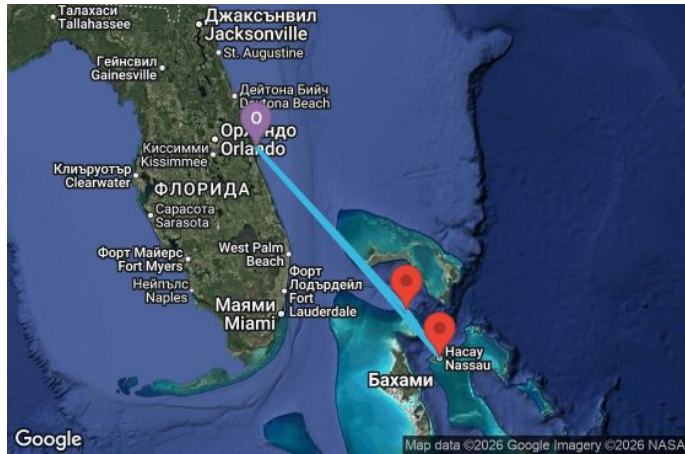

4 дни САЩ, Бахамските острови - UT4BN459

Картата е само за обща ориентация. Координатите са приблизителни и не целят да покажат точната локация на кораба.

Легенда: "А" - начална точка; "В" - крайна точка; "О" - начална и крайна точка

Маршрут

| ДЕН | ТОЧКА | ДЪРЖАВА | ПРИСТИГАНЕ | ТРЪГВАНЕ |
|-----|-------|---------|------------|----------|
| | | | | |

| | ДЕН | ТОЧКА | ДЪРЖАВА | ПРИСТИГАНЕ | ТРЪГВАНЕ |
|---|-----|----------------------------|--------------------|------------|----------|
|  | 1 | Орландо (Порт Канаверал) ▼ | САЩ | - | 16:00 |
|  | 2 | Насау ▼ | Бахамските острови | 09:00 | 17:30 |
|  | 3 | Кококей ▼ | Бахамските острови | 07:00 | 17:00 |
|  | 4 | В открито море ▼ | | - | - |
|  | 5 | Орландо (Порт Канаверал) ▼ | САЩ | 06:30 | 00:00 |