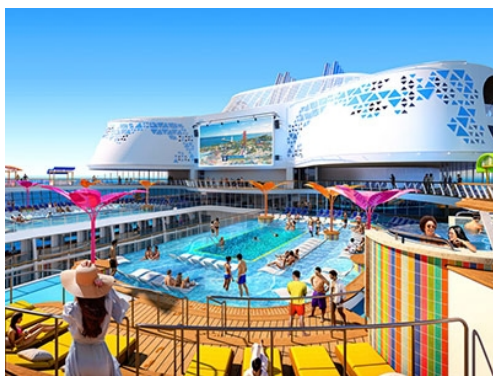

ТЕХНИЧЕСКА ИНФОРМАЦИЯ

Брой пътници: 6988
Последна година на реновация: -
Полезен обем: 236857 GRT
Дължина: 362 м
Електрическо напрежение: 110/220 V

Брой екипаж: 2300
Година на пускане на вода: 2022
Ширина: 64 м
Скорост: 22 възела

ЗА КОРАБА

Wonder of the Seas е най-големият от корабите на клас Oasis на американската круизна компания Royal Caribbean. Към 2022 година клас Oasis са петте най-големи круизни кораби в света.

Wonder of the Seas или в превод "Чудото на моретата", напълно оправдава името си. Събраният опит на круизната компания с този клас кораби в продължение на 13 години се е превърнал в най-доброто от Royal Caribbean до момента и то по възможно най-устойчивия начин - доброто е направено още по-добро, а това, което е имало нужда от подобрене, е усъвършенствано.

С 18 палуби, дължина 362 м, и капацитет от почти 7 000 души, той е най-големият кораб в света - почти 5 пъти по-голям от Титаник и по-дълъг от 3 футболни стадиона и Айфеловата кула. С него може да се сравняват единствено останалите кораби от същия клас - Symphony of the Seas, Harmony of the Seas, Allure of the Seas и Oasis of the Seas, с които съставят величествения клас кораби на RCI - Oasis.