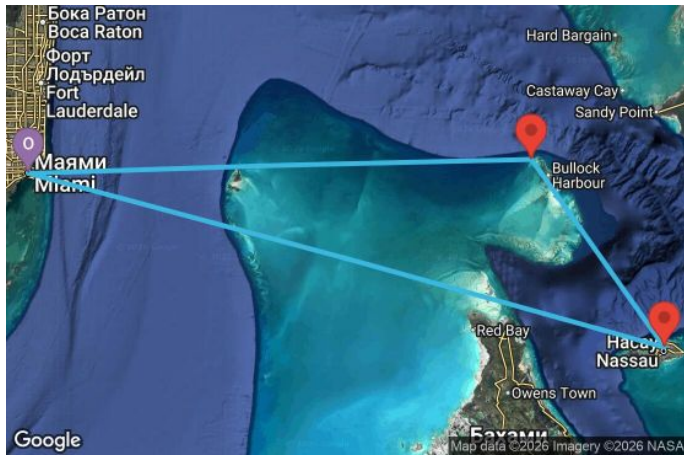

4 дни САЩ, Бахамските острови - WN4BH460

Картата е само за обща ориентация. Координатите са приблизителни и не целят да покажат точната локация на кораба.

Легенда: "А" - начална точка; "В" - крайна точка; "О" - начална и крайна точка

Маршрут

ДЕН	ТОЧКА	ДЪРЖАВА	ПРИСТИГАНЕ	ТРЪГВАНЕ
 1	Маями (Флорида) ▼	САЩ	-	16:30

	ДЕН	ТОЧКА	ДЪРЖАВА	ПРИСТИГАНЕ	ТРЪГВАНЕ
	2	В открито море ▼		-	-
	3	Насау ▼	Бахамските острови	07:30	17:30
	4	Кококей ▼	Бахамските острови	07:00	17:00
	5	Маями (Флорида) ▼	САЩ	06:00	00:00