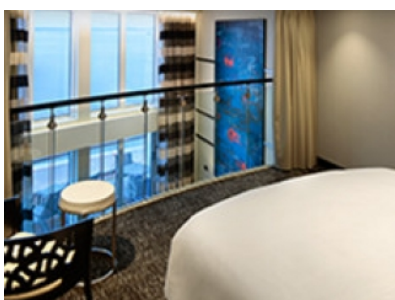

Снимката е илюстративна и не гарантира изгледа, обзавеждането и разположението на резервираната от вас каюта.

SKY LOFT SUITE W/BALCONY - КАТЕГОРИЯ SL

Тази категория апартаменти са подобни на апартаментите Crown Loft, с фантастичното предимство, че разполагат с голяма тераса с място и оборудване за романтична вечеря под звездите. Уникални за круизната индустрия, тези апартаменти освен наистина луксозни, са стилни и много комфортни. Разположени са на два етажа на последната палуба и предоставят невероятна панорама от индивидуален над океана и самия кораб. Първият етаж е зает от просторна всекидневна с мека мебел, разтегаем диван и кът с високи маса и столове. На втория етаж е спалнята – две легла, които по заявка могат да бъдат събрани и в голямо двойно. И на двата етажа има баня, като на горния банята е с душ за двама. Стандартно, каютата е оборудвана и с тоалетка с огледало, минибар, сейф, плоскоекранен телевизор, радио, телефон, сешоар.

Специални услуги за гости, настанени в тази категория са: приоритена регистрация и качване и слизване от борда на кораба, безплатно доставяне на багажа до каютата, включване във VIP клуба на кораба, гарантиращ ексклузивни услуги като свободен достъп до VIP зоната на кораба, VIP места за театралните представления (според наличността), луксозни СПА халати, играчки за децата и личен асистент.

Площ: 71.72 кв. м; балкон: 38 кв. м