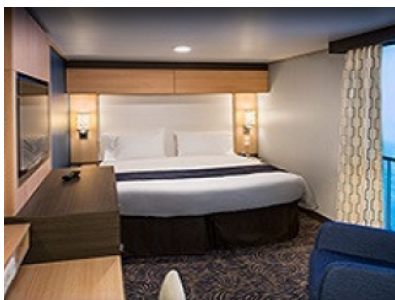

Каютите от тази категория са с балкон, оборудвани с две единични легла, които по заявка се събират в двойна спалня, баня с душ кабина и тоалетна, всекидневна, минибар, тоалетка с огледало, телевизор, минисейф, радио, телефон и сешоар.

INTERIOR GUARANTEE – КАТЕГОРИЯ ZI

Категория вътрешна каюта, която не позволява избор на местоположение и номер на каютата. Гарантирано каютите от тази категория са оборудвани с две единични легла, които по заявка се събират в двойна спалня, луксозно спално бельо, баня с душ кабина и тоалетна, кът с мека мебел, гардероб, минибар, тоалетка с огледало, телевизор, минисейф, радио, телефон и сешоар.

Снимката е илюстративна и не гарантира изгледа, обзавеждането и разположението на резервираната от вас каюта.

INTERIOR WITH VIRTUAL BALCONY - КАТЕГОРИЯ 1U

Стандартна вътрешна каюта, оборудвана с две легла, които по желание предварително могат да бъдат събрани в голямо двойно легло, луксозно спално бельо, баня с душ кабина и тоалетна, кът с мека мебел, гардероб, минибар, тоалетка с огледало, телевизор, минисейф, радио, сешоар и телефон.

Голяма вътрешна каюта, оборудвана с две единични легла, които по желание предварително могат да бъдат събрани в голямо двойно легло, луксозно спално бельо, баня с душ кабина и тоалетна, кът с мека мебел, гардероб, минибар, тоалетка с огледало, телевизор, минисейф, радио, сешоар и телефон.