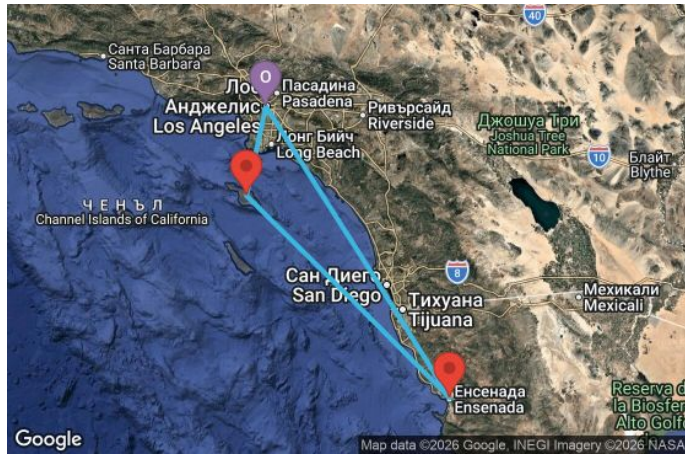

4 дни САЩ, Мексико - OV04X054

Картата е само за обща ориентация. Координатите са приблизителни и не целят да покажат точната локация на кораба.

Легенда: "А" - начална точка; "В" - крайна точка; "О" - начална и крайна точка

Маршрут

ДЕН	ТОЧКА	ДЪРЖАВА	ПРИСТИГАНЕ	ТРЪГВАНЕ
	1 Лос Анджелис ▼	САЩ	-	16:00
	2 остров Каталина, Калифорния ▼	САЩ	07:00	18:00
	3 В открито море ▼		-	-
	4 Енсенาดา ▼	Мексико	08:00	16:00
	5 Лос Анджелис ▼	САЩ	07:00	00:00