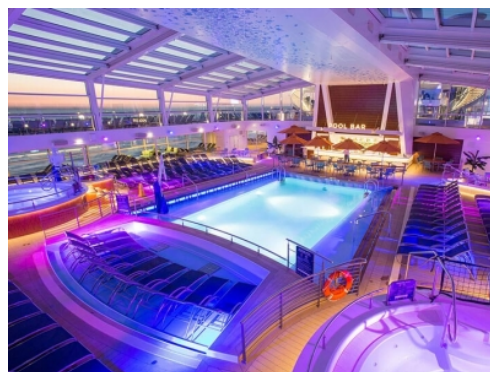

За празнични круизи (за Коледа и Нова година) с продължителност над 5 нощувки:

- При оставащи между 89 и 50 дни преди отплаване – 958,36 лв. / 490 € на човек;
- Между 49 и 31 дни преди отплаване – 50% от стойността на круиза;
- Между 30 и 15 дни преди отплаване – 75% от стойността на круиза;
- 14 или по-малко дни преди отплаване – удържа се 100% от сумата, заплатена за на круиза;

Допълнителни условия и информация:

- Цените в български лева се изчисляват по обменен курс 1.95583 BGN за 1 EUR.
- Необходими документи за пътуване: валиден международен паспорт, изтичащ след не по-малко от 6 месеца от датата на приключване на пътуването.
- Необходимо е издаване на предварителна виза за български граждани ако по маршрута имате посещение на някоя от следните държави: Австралия, САЩ, Индия, Канада, Намибия, ЮАР, Мозамбик, Тайланд, Куба, Пуерто Рико и др.
- Виза на място може да си издаде при посещение на някоя от следните държави: Бахрейн, Виетнам, Египет, Индонезия, Йордания, Камбоджа, Мадагаскар, Папуа Нова Гвинея, Ямайка.

Повече информация относно визовите изисквания за български граждани можете да получите на сайта на Министерството на външните работи на Република България или просто ни попитайте.

Чуждестранни граждани, може да проверят визовите изисквания, валидни за техните държави на страниците на техните консулски отдели, външно министерство или съответните служби.

Кораб

OVATION of the Seas ⚓⚓⚓⚓