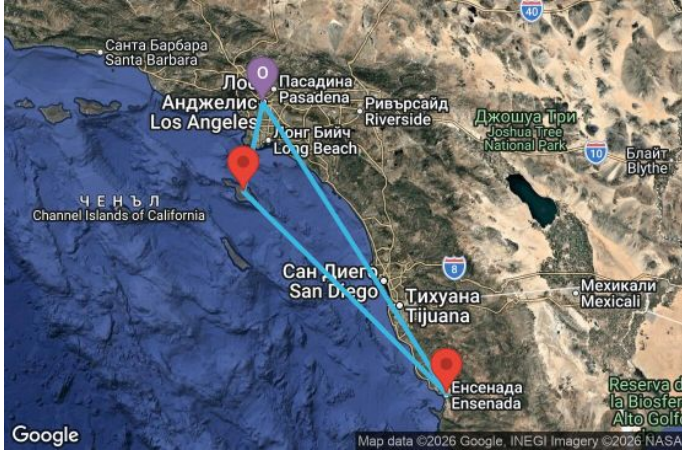

4 дни САЩ, Мексико - OV04X054

Картата е само за обща ориентация. Координатите са приблизителни и не целят да покажат точната локация на кораба.

Легенда: "А" - начална точка; "В" - крайна точка; "О" - начална и крайна точка

Маршрут

ДЕН	ТОЧКА	ДЪРЖАВА	ПРИСТИГАНЕ	ТРЪГВАНЕ
1	Лос Анджелис ▼	САЩ	-	16:00
2	остров Каталина, Калифорния ▼	САЩ	07:00	18:00
3	В открито море ▼		-	-
4	Енсенาดา ▼	Мексико	08:00	16:00
5	Лос Анджелис ▼	САЩ	07:00	00:00