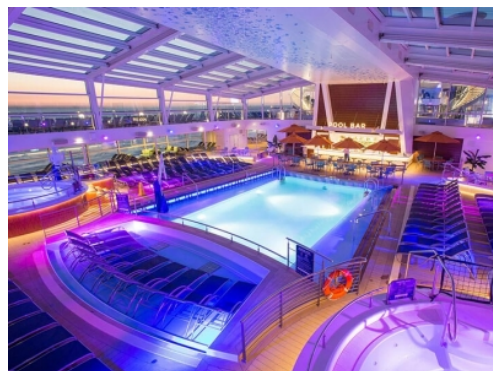

- Необходими документи за пътуване: валиден **международен паспорт**, изтичащ след не по-малко от 6 месеца от датата на приключване на пътуването.
- Необходимо е издаване на предварителна виза за български граждани ако по маршрута имате посещение на някоя от следните държави: **Австралия, САЩ, Индия, Канада, Намибия, ЮАР, Мозамбик, Тайланд, Куба, Пуерто Рико** и др.
- Виза на място може да си издаде при посещение на някоя от следните държави: **Бахрейн, Виетнам, Египет, Индонезия, Йордания, Камбоджа, Мадагаскар, Папуа Нова Гвинея, Ямайка.**

Повече информация относно визовите изисквания за български граждани можете да получите на сайта на Министерството на външните работи на Република България или просто ни попитайте.

Чуждестранни граждани, може да проверят визовите изисквания, валидни за техните държави на страниците на техните консулски отдели, външно министерство или съответните служби.

Кораб

OVATION of the Seas 🚢🚢🚢🚢

ТЕХНИЧЕСКА ИНФОРМАЦИЯ

Брой пътници: 4,905

Брой екипаж: 1500