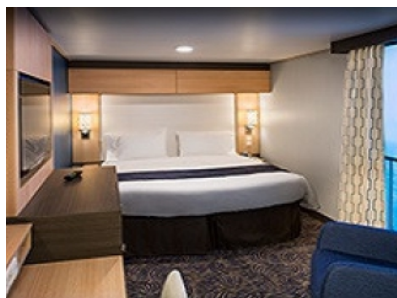

Каютите от тази категория са с балкон, оборудвани с две единични легла, които по заявка се събират в двойна спалня, баня с душ кабина и тоалетна, всекидневна, минибар, тоалетка с огледало, телевизор, минисейф, радио, телефон и сешоар.

Площ: 16.90 кв. м; балкон: 4.64 кв. м

OCEAN VIEW BALCONY - КАТЕГОРИЯ 2D

Каютите от тази категория са с балкон, оборудвани с две единични легла, които по заявка се събират в двойна спалня, баня с душ кабина и тоалетна, всекидневна, минибар, тоалетка с огледало, телевизор, минисейф, радио, телефон и сешоар.

Снимката е илюстративна и не гарантира изгледа, обзавеждането и разположението на резервираната от вас каюта.

INTERIOR WITH VIRTUAL BALCONY - КАТЕГОРИЯ 1U

Стандартна вътрешна каюта, оборудвана с две легла, които по желание предварително могат да бъдат събрани в голямо двойно легло, луксозно спално бельо, баня с душ кабина и тоалетна, кърт с мека мебел, гардероб, минибар, тоалетка с огледало, телевизор, минисейф, радио, сешоар и телефон.

Голяма вътрешна каюта, оборудвана с две единични легла, които по желание предварително могат да бъдат събрани в голямо двойно легло, луксозно спално бельо, баня с душ кабина и тоалетна, кърт с мека мебел, гардероб, минибар, тоалетка с огледало, телевизор, минисейф, радио, сешоар и телефон.