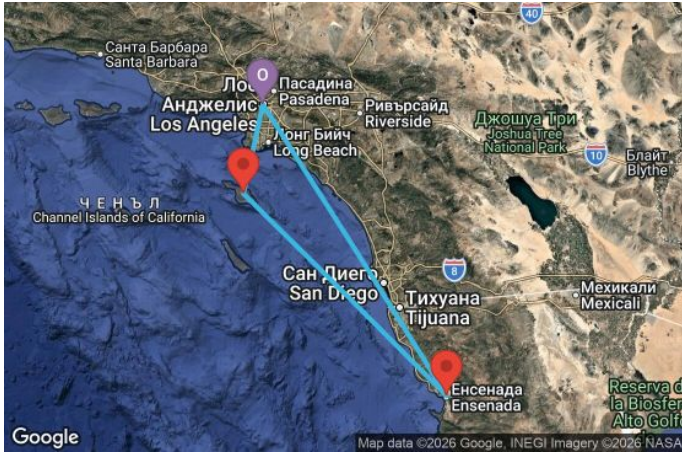

# 4 дни САЩ, Мексико - OV04X056

Картата е само за обща ориентация. Координатите са приблизителни и не целят да покажат точната локация на кораба.

Легенда: "А" - начална точка; "В" - крайна точка; "О" - начална и крайна точка

## Маршрут

ДЕН	ТОЧКА	ДЪРЖАВА	ПРИСТИГАНЕ	ТРЪГВАНЕ
	1 Лос Анджелис ▼	САЩ	-	16:00
	2 В открито море ▼		-	-
	3 остров Каталина, Калифорния ▼	САЩ	07:00	18:00
	4 Енсенада ▼	Мексико	08:00	16:00
	5 Лос Анджелис ▼	САЩ	07:00	00:00