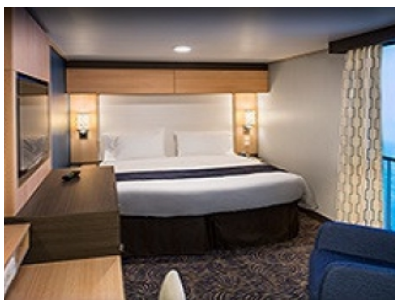

#### **OCEAN VIEW BALCONY - КАТЕГОРИЯ 3D**

Каютите от тази категория са с балкон, оборудвани с две единични легла, които по заявка се събират в двойна спалня, баня с душ кабина и тоалетна, всекидневна, минибар, тоалетка с огледало, телевизор, минисейф, радио, телефон и сешоар.

#### **OCEAN VIEW BALCONY - КАТЕГОРИЯ 2D**

Каютите от тази категория са с балкон, оборудвани с две единични легла, които по заявка се събират в двойна спалня, баня с душ кабина и тоалетна, всекидневна, минибар, тоалетка с огледало, телевизор, минисейф, радио, телефон и сешоар.

#### INTERIOR WITH VIRTUAL BALCONY - КАТЕГОРИЯ 1U

Стандартна вътрешна каюта, оборудвана с две легла, които по желание предварително могат да бъдат събрани в голямо двойно легло, луксозно спално бельо, баня с душ кабина и тоалетна, кът с мека мебел, гардероб, минибар, тоалетка с огледало, телевизор, минисейф, радио, сешоар и телефон.

#### INTERIOR WITH VIRTUAL BALCONY - КАТЕГОРИЯ 2U

Голяма вътрешна каюта, оборудвана с две единични легла, които по желание предварително могат да бъдат събрани в голямо двойно легло, луксозно спално бельо, баня с душ кабина и тоалетна, кът с мека мебел, гардероб, минибар, тоалетка с огледало, телевизор, минисейф, радио, сешоар и телефон.