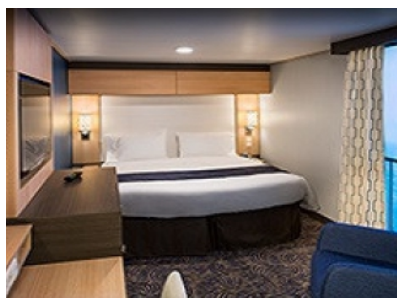

4G

INTERIOR WITH VIRTUAL BALCONY - КАТЕГОРИЯ 4U

Стандартна вътрешна каюта, оборудвана с две легла, които по желание предварително могат да бъдат събрани в голямо двойно легло, луксозно спално бельо, баня с душ кабина и тоалетна, кът с мека мебел, гардероб, минибар, тоалетка с огледало, телевизор, минисейф, радио, сешоар и телефон.

OCEAN VIEW BALCONY - КАТЕГОРИЯ СВ

Каютите от тази категория са с балкон, оборудвани с две единични легла, които по заявка се събират в двойна спалня, баня с душ кабина и тоалетна, всекидневна, минибар, тоалетка с огледало, телевизор, минисейф, радио, телефон и сешоар.

Снимката е илюстративна и не гарантира изгледа, обзавеждането и разположението на резервираната от вас каюта.

INTERIOR WITH VIRTUAL BALCONY - КАТЕГОРИЯ 1U

Стандартна вътрешна каюта, оборудвана с две легла, които по желание предварително могат да бъдат събрани в голямо двойно легло, луксозно спално бельо, баня с душ кабина и тоалетна, кът с мека мебел, гардероб, минибар, тоалетка с огледало, телевизор, минисейф, радио, сешоар и телефон.

Голяма вътрешна каюта, оборудвана с две единични легла, които по желание предварително могат да бъдат събрани в голямо двойно легло, луксозно спално бельо, баня с душ кабина и тоалетна, кът с мека мебел, гардероб, минибар, тоалетка с огледало, телевизор, минисейф, радио, сешоар и телефон.