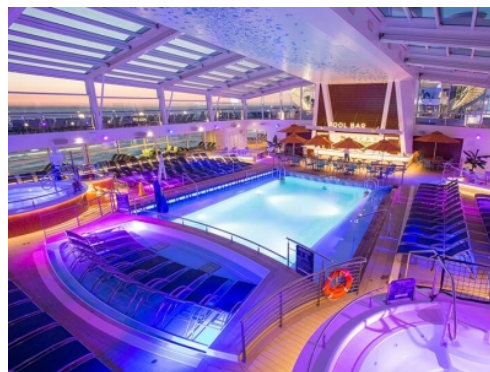

За празнични круизи (за Коледа и Нова година) с продължителност над 5 нощувки:

- При оставащи между 89 и 50 дни преди отплаване – 958,36 лв. / 490 € на човек;
- Между 49 и 31 дни преди отплаване – 50% от стойността на круиза;
- Между 30 и 15 дни преди отплаване – 75% от стойността на круиза;
- 14 или по-малко дни преди отплаване – удържа се 100% от сумата, заплатена за на круиза;

Допълнителни условия и информация:

- Цените в български лева се изчисляват по обменен курс 1.95583 BGN за 1 EUR.
- Необходими документи за пътуване: валиден **международен паспорт**, изтичащ след не по-малко от 6 месеца от датата на приключване на пътуването.
- Необходимо е издаване на предварителна виза за български граждани ако по маршрута имате посещение на някоя от следните държави: **Австралия, САЩ, Индия, Канада, Намибия, ЮАР, Мозамбик, Тайланд, Куба, Пуерто Рико** и др.
- Виза на място може да си издаде при посещение на някоя от следните държави: **Бахрейн, Виетнам, Египет, Индонезия, Йордания, Камбоджа, Мадагаскар, Папуа Нова Гвинея, Ямайка.**

Повече информация относно визовите изисквания за български граждани можете да получите на сайта на Министерството на външните работи на Република България или просто ни попитайте.

Чуждестранни граждани, може да проверят визовите изисквания, валидни за техните държави на страниците на техните консулски отдели, външно министерство или съответните служби.

Кораб

OVATION of the Seas ⚓⚓⚓⚓