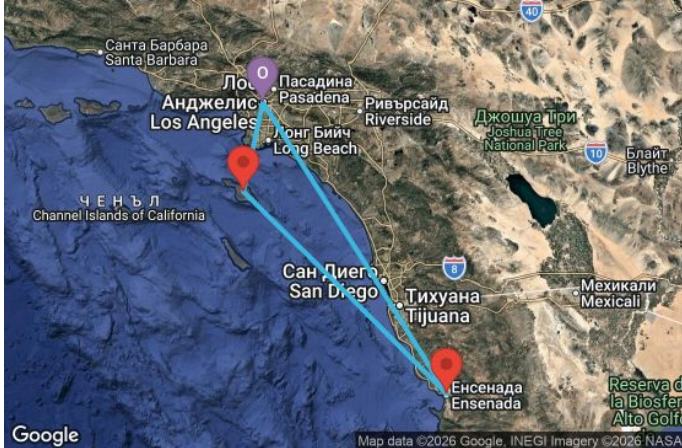

4 дни САЩ, Мексико - OV04X057

Картата е само за обща ориентация. Координатите са приблизителни и не целят да покажат точната локация на кораба.

Легенда: "А" - начална точка; "В" - крайна точка; "О" - начална и крайна точка

Маршрут

ДЕН	ТОЧКА	ДЪРЖАВА	ПРИСТИГАНЕ	ТРЪГВАНЕ
1	Лос Анджелис ▼	САЩ	-	16:00
2	остров Каталина, Калифорния ▼	САЩ	07:00	18:00
3	В открито море ▼		-	-
4	Енсенада ▼	Мексико	08:00	17:00
5	Лос Анджелис ▼	САЩ	07:00	00:00