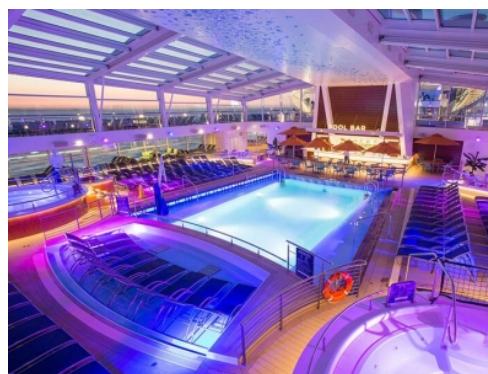

За празнични круизи (за Коледа и Нова година) с продължителност над 5 нощувки:

- При оставащи между 89 и 50 дни преди отплаване – 958,36 лв. / 490 € на човек;
- Между 49 и 31 дни преди отплаване – 50% от стойността на круиза;
- Между 30 и 15 дни преди отплаване – 75% от стойността на круиза;
- 14 или по-малко дни преди отплаване – удържа се 100% от сумата, заплатена за на круиза;

Допълнителни условия и информация:

- Цените в български лева се изчисляват по обменен курс 1.95583 BGN за 1 EUR.
- Необходими документи за пътуване: валиден международен паспорт, изтичащ след не по-малко от 6 месеца от датата на приключване на пътуването.
- Необходимо е издаване на предварителна виза за български граждани ако по маршрута имате посещение на някоя от следните държави: Австралия, САЩ, Индия, Канада, Намибия, ЮАР, Мозамбик, Тайланд, Куба, Пуерто Рико и др.
- Виза на място може да си издаде при посещение на някоя от следните държави: Бахрейн, Виетнам, Египет, Индонезия, Йордания, Камбоджа, Мадагаскар, Папуа Нова Гвинея, Ямайка.

Повече информация относно визовите изисквания за български граждани можете да получите на сайта на Министерството на външните работи на Република България или просто ни попитайте.

Чуждестранни граждани, може да проверят визовите изисквания, валидни за техните държави на страниците на техните консулски отдели, външно министерство или съответните служби.

Кораб

OVATION of the Seas