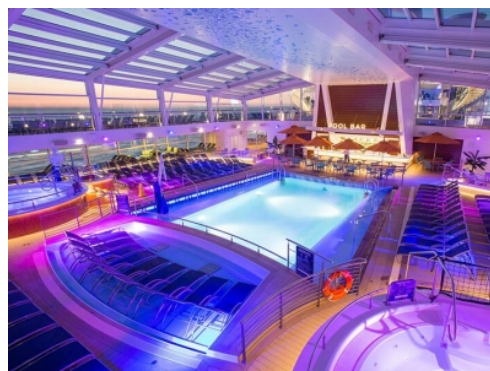

За празнични круизи (за Коледа и Нова година) с продължителност над 5 нощувки:

- При оставщи между 89 и 50 дни преди отплаване – 958,36 лв. / 490 € на човек;
- Между 49 и 31 дни преди отплаване – 50% от стойността на круиза;
- Между 30 и 15 дни преди отплаване – 75% от стойността на круиза;
- 14 или по-малко дни преди отплаване – удържа се 100% от сумата, заплатена за на круиза;

Допълнителни условия и информация:

- Цените в български лева се изчисляват по обменен курс 1.95583 BGN за 1 EUR.
- Необходими документи за пътуване: валиден **международен паспорт**, изтичащ след не по-малко от 6 месеца от датата на приключване на пътуването.
- Необходимо е издаване на предварителна виза за български граждани ако по маршрута имате посещение на някоя от следните държави: **Австралия, САЩ, Индия, Канада, Намибия, ЮАР, Мозамбик, Тайланд, Куба, Пуерто Рико** и др.
- Виза на място може да си издаде при посещение на някоя от следните държави: **Бахрейн, Виетнам, Египет, Индонезия, Йордания, Камбоджа, Мадагаскар, Папуа Нова Гвинея, Ямайка.**

Повече информация относно визовите изисквания за български граждани можете да получите на сайта на Министерството на външните работи на Република България или просто ни попитайте.

Чуждестранни граждани, може да проверят визовите изисквания, валидни за техните държави на страниците на техните консулски отдели, външно министерство или съответните служби.

Кораб

OVATION of the Seas ⚓⚓⚓⚓