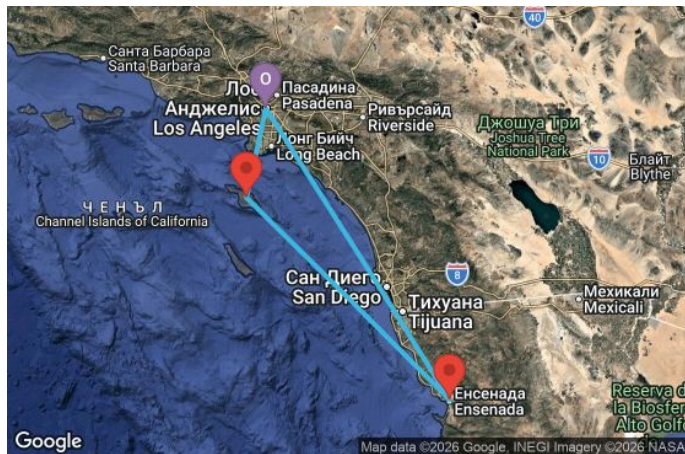

4 дни САЩ, Мексико - OV04X065

Картата е само за обща ориентация. Координатите са приблизителни и не целят да покажат точната локация на кораба.

Легенда: "А" - начална точка; "В" - крайна точка; "О" - начална и крайна точка

Маршрут

ДЕН	ТОЧКА	ДЪРЖАВА	ПРИСТИГАНЕ	ТРЪГВАНЕ
 1	Лос Анджелис ▼	САЩ	-	16:00
 2	В открито море ▼		-	-
 3	остров Каталина, Калифорния ▼	САЩ	07:00	18:00
 4	Енсенада ▼	Мексико	08:00	17:00
 5	Лос Анджелис ▼	САЩ	07:00	00:00