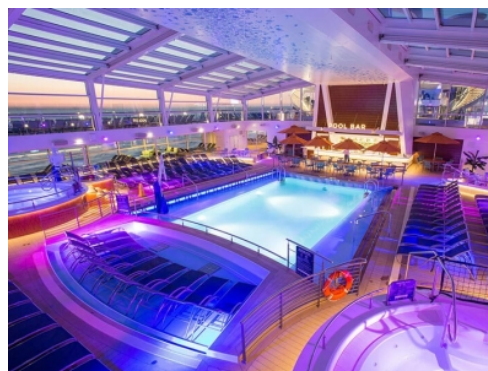

За празнични круизи (за Коледа и Нова година) с продължителност над 5 нощувки:

- При оставщи между 89 и 50 дни преди отплаване – 958,36 лв. / 490 € на човек;
- Между 49 и 31 дни преди отплаване – 50% от стойността на круиза;
- Между 30 и 15 дни преди отплаване – 75% от стойността на круиза;
- 14 или по-малко дни преди отплаване – удържа се 100% от сумата, заплатена за на круиза;

Допълнителни условия и информация:

- Цените в български лева се изчисляват по обменен курс 1.95583 BGN за 1 EUR.
- Необходими документи за пътуване: валиден **международен паспорт**, изтичащ след не по-малко от 6 месеца от датата на приключване на пътуването.
- Необходимо е издаване на предварителна виза за български граждани ако по маршрута имате посещение на някоя от следните държави: **Австралия, САЩ, Индия, Канада, Намибия, ЮАР, Мозамбик, Тайланд, Куба, Пуерто Рико** и др.
- Виза на място може да си издаде при посещение на някоя от следните държави: **Бахрейн, Виетнам, Египет, Индонезия, Йордания, Камбоджа, Мадагаскар, Папуа Нова Гвинея, Ямайка.**

Повече информация относно визовите изисквания за български граждани можете да получите на сайта на Министерството на външните работи на Република България или просто ни попитайте.

Чуждестранни граждани, може да проверят визовите изисквания, валидни за техните държави на страниците на техните консулски отдели, външно министерство или съответните служби.

Кораб

OVATION of the Seas ⚓⚓⚓⚓