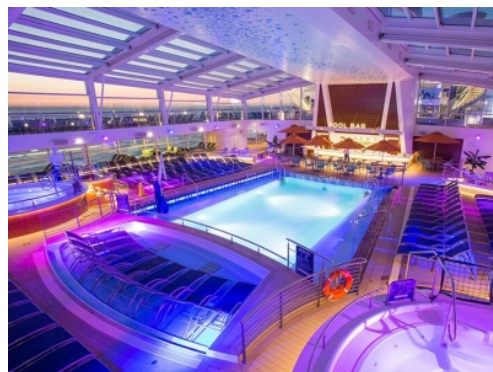

- Цените в български лева се изчисляват по обменен курс 1.95583 BGN за 1 EUR.
- Необходими документи за пътуване: валиден международен паспорт, изтичащ след не по-малко от 6 месеца от датата на приключване на пътуването.
- Необходимо е издаване на предварителна виза за български граждани ако по маршрута имате посещение на някоя от следните държави: Австралия, САЩ, Индия, Канада, Намибия, ЮАР, Мозамбик, Тайланд, Куба, Пуерто Рико и др.
- Виза на място може да си издаде при посещение на някоя от следните държави: Бахрейн, Виетнам, Египет, Индонезия, Йордания, Камбоджа, Мадагаскар, Папуа Нова Гвинея, Ямайка.

Повече информация относно визовите изисквания за български граждани можете да получите на сайта на Министерството на външните работи на Република България или просто ни попитайте.

Чуждестранни граждани, може да проверят визовите изисквания, валидни за техните държави на страниците на техните консулски отдели, външно министерство или съответните служби.

Кораб

OVATION of the Seas ⚓⚓⚓⚓