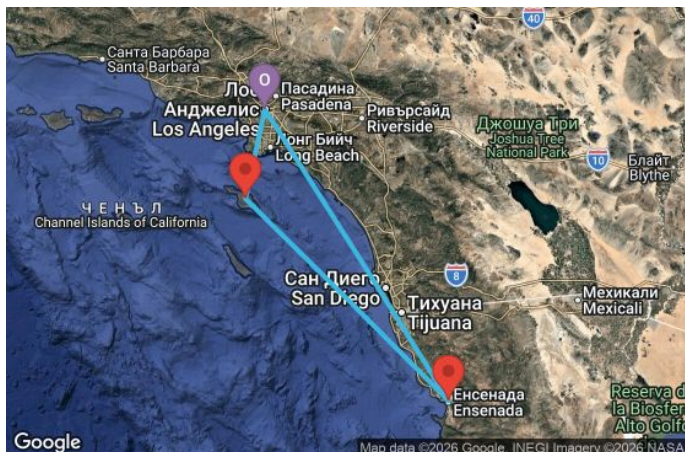

4 дни САЩ, Мексико - OV04X065

Картата е само за обща ориентация. Координатите са приблизителни и не целят да покажат точната локация на кораба.

Легенда: "А" - начална точка; "В" - крайна точка; "О" - начална и крайна точка

Маршрут

ДЕН	ТОЧКА	ДЪРЖАВА	ПРИСТИГАНЕ	ТРЪГВАНЕ
 1	Лос Анджелис ▼	САЩ	-	16:00
 2	В открито море ▼		-	-
 3	остров Каталина, Калифорния ▼	САЩ	07:00	18:00
 4	Енсенада ▼	Мексико	08:00	17:00
 5	Лос Анджелис ▼	САЩ	07:00	00:00