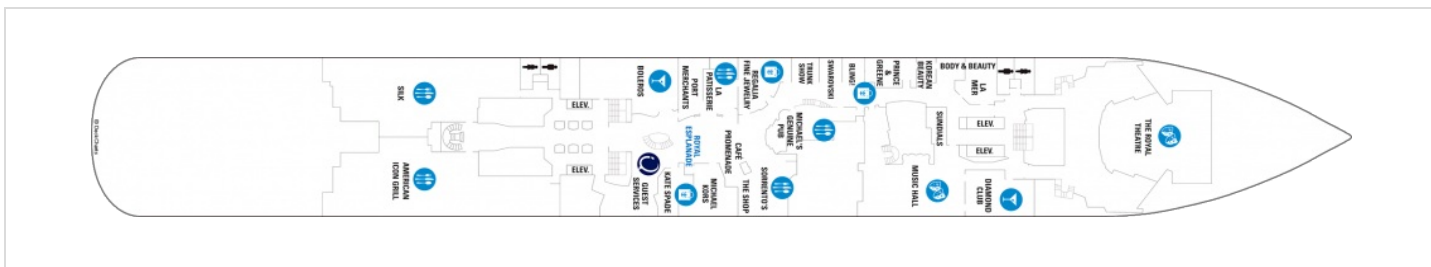

ROYAL LOFT SUITE - КРАЛСКИ АПАРТАМЕНТ - КАТЕГОРИЯ RL

Това са най-просторните и пищни апартаменти на борда и сред най-големите в открито море. Намират се на последната палуба на борда и луксозно заемат два етажа.

На първия етаж са разположени един вътрешен и един открит хол, библиотека, просторен балкон с джакузи и място за забавления, мокър бар. Там има още едно по-малко спално помещение с баня. На горния се намира голямата спалня с две легла, които по желание могат да се събера в двойно легло и просторна луксозна баня. Леглото в огромната спалня е с екстраголеми размери (king size), банята е достатъчно широка, за да побере джакузи и отделна душ кабина. Кралските апартаменти разполагат с просторна всекидневна с кухненски бокс, мокър бар, кухненски килер и разтегаем диван двоен диван. Зад френските прозорци, заграждащи кралските апартаменти, ще намерите тераса с джакузи и веранда с шезлонги и масичка.

Към грандиозните удобства подобаващи на апартамент от този ранк, добавете вградена стерео система, плосъкранен телевизор с DVD/CD система, пиано, климатик, минибар, сейф, плосъкранен телевизор, радио, телефон, сешоар.

Специални услуги за гости, настанени в тази категория са: приоритена регистрация и качване и слизване от борда на кораба, безплатно доставяне на багажа до каютата, включване във VIP клуба на кораба, гарантиращ ексклузивни услуги като свободен достъп до VIP зоната на кораба, VIP места за театралните представления (според наличността), луксозни СПА халати, играчки за децата и личен асистент.

Площ: 104 кв. м; балкон: 78.31 кв. м

Палуби

Палуба 2

Палуба 3

Палуба 4

Палуба 5