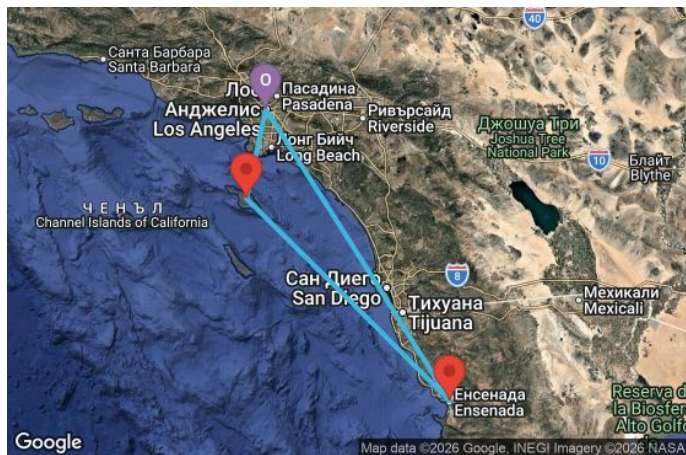

4 дни САЩ, Мексико - OV04X065

Картата е само за обща ориентация. Координатите са приблизителни и не целят да покажат точната локация на кораба.

Легенда: "А" - начална точка; "В" - крайна точка; "О" - начална и крайна точка

Маршрут

ДЕН	ТОЧКА	ДЪРЖАВА	ПРИСТИГАНЕ	ТРЪГВАНЕ

	ДЕН	ТОЧКА	ДЪРЖАВА	ПРИСТИГАНЕ	ТРЪГВАНЕ
	1	Лос Анджелис ▼	САЩ	-	16:00
	2	В открито море ▼		-	-
	3	остров Каталина, Калифорния ▼	САЩ	07:00	18:00
	4	Енсенада ▼	Мексико	08:00	17:00
	5	Лос Анджелис ▼	САЩ	07:00	00:00