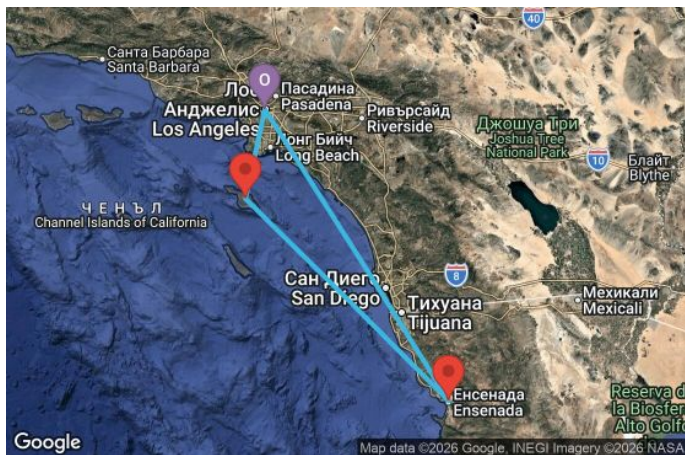

4 дни САЩ, Мексико - OV04X065

Картата е само за обща ориентация. Координатите са приблизителни и не целят да покажат точната локация на кораба.

Легенда: "А" - начална точка; "В" - крайна точка; "О" - начална и крайна точка

Маршрут

ДЕН	ТОЧКА	ДЪРЖАВА	ПРИСТИГАНЕ	ТРЪГВАНЕ
 1	Лос Анджелис ▼	САЩ	-	16:00
 2	В открито море ▼		-	-
 3	остров Каталина, Калифорния ▼	САЩ	07:00	18:00
 4	Енсенада ▼	Мексико	08:00	17:00
 5	Лос Анджелис ▼	САЩ	07:00	00:00