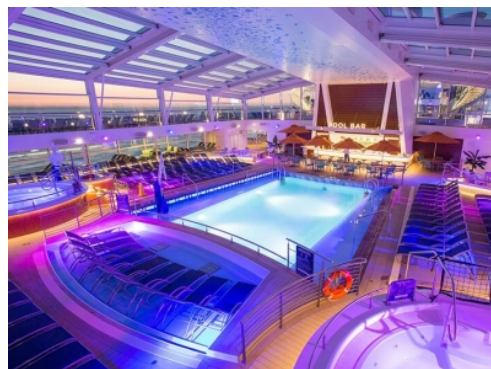

- Цените в български лева се изчисляват по обменен курс 1.95583 BGN за 1 EUR.
- Необходими документи за пътуване: валиден международен паспорт, изтичащ след не по-малко от 6 месеца от датата на приключване на пътуването.
- Необходимо е издаване на предварителна виза за български граждани ако по маршрута имате посещение на някоя от следните държави: Австралия, САЩ, Индия, Канада, Намибия, ЮАР, Мозамбик, Тайланд, Куба, Пуерто Рико и др.
- Виза на място може да си издаде при посещение на някоя от следните държави: Бахрейн, Виетнам, Египет, Индонезия, Йордания, Камбоджа, Мадагаскар, Папуа Нова Гвинея, Ямайка.

Повече информация относно визовите изисквания за български граждани можете да получите на сайта на Министерството на външните работи на Република България или просто ни попитайте.

Чуждестранни граждани, може да проверят визовите изисквания, валидни за техните държави на страниците на техните консулски отдели, външно министерство или съответните служби.

Кораб

OVATION of the Seas ⚓⚓⚓⚓