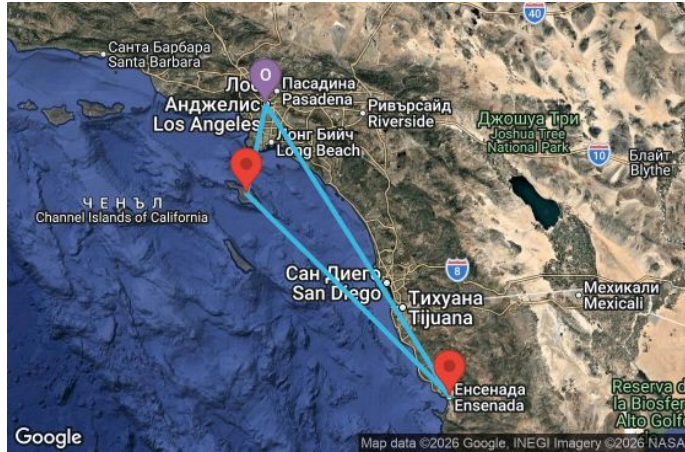

4 дни САЩ, Мексико - QN04X052

Картата е само за обща ориентация. Координатите са приблизителни и не целят да покажат точната локация на кораба.

Легенда: "А" - начална точка; "В" - крайна точка; "О" - начална и крайна точка

Маршрут

ДЕН	ТОЧКА	ДЪРЖАВА	ПРИСТИГАНЕ	ТРЪГВАНЕ
1	Лос Анджелис ▼	САЩ	-	16:00
2	В открито море ▼		-	-
3	остров Каталина, Калифорния ▼	САЩ	07:00	18:00

	ДЕН	ТОЧКА	ДЪРЖАВА	ПРИСТИГАНЕ	ТРЪГВАНЕ
	4	Енсенада ▼	Мексико	08:00	16:00
	5	Лос Анджелис ▼	САЩ	07:00	00:00