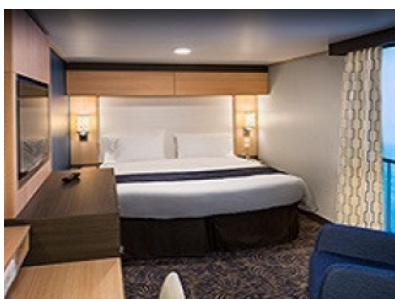

INTERIOR WITH VIRTUAL BALCONY - КАТЕГОРИЯ 3U

Голяма вътрешна каюта, оборудвана с две единични легла, които по желание предварително могат да бъдат събрани в голямо двойно легло, луксозно спално бельо, баня с душ кабина и тоалетна, кът с мека мебел, гардероб, минибар, тоалетка с огледало, телевизор, минисейф, радио, сешоар и телефон.

Площ: 14 – 16 кв.м

Снимката е илюстративна и не гарантира изгледа, обзавеждането и разположението на резервираната от вас каюта.