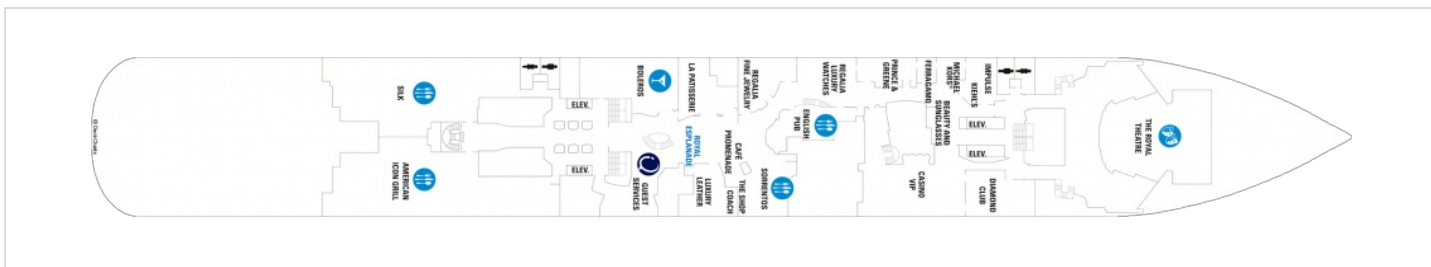

ROYAL LOFT SUITE - КРАЛСКИ АПАРТАМЕНТ - КАТЕГОРИЯ RL

Това са най-просторните и пищни апартаменти на борда и сред най-големите в открито море. Намират се на последната палуба на борда и луксозно заемат два етажа.

На първия етаж са разположени един вътрешен и един открит хол, библиотека, просторен балкон с джакузи и място за забавления, мокър бар. Там има още едно по-малко спално помещение с баня. На горния се намира голямата спалня с две легла, които по желание могат да се съберат в двойно легло и просторна луксозна баня. Леглото в огромната спалня е с екстраголеми размери (king size), банята е достатъчно широка, за да побере джакузи и отделна душ кабина. Кралските апартаменти разполагат с просторна всекидневна с кухненски бокс, мокър бар, кухненски килер и разтегаем диван двоен диван. Зад френските прозорци, заграждащи кралските апартаменти, ще намерите тераса с джакузи и веранда с сезлонги и масичка.

Към грандиозните удобства подобаващи на апартамент от този ранк, добавете вградена стерео система, плосъкранен телевизор с DVD/CD система, пиано, климатик, минибар, сейф, плосъкранен телевизор, радио, телефон, сешоар.

Специални услуги за гости, настанени в тази категория са: приоритена регистрация и качване и слизане от борда на кораба, безплатно доставяне на багажа до каютата, включване във VIP клуба на кораба, гарантиращ ексклузивни услуги като свободен достъп до VIP зоната на кораба, VIP места за театралните представления (според наличността), луксозни СПА халати, играчки за децата и личен асистент.

Площ: 104 кв. м; балкон: 78.31 кв. м

Палуби

Палуба 2

Палуба 3

Палуба 4

Палуба 5