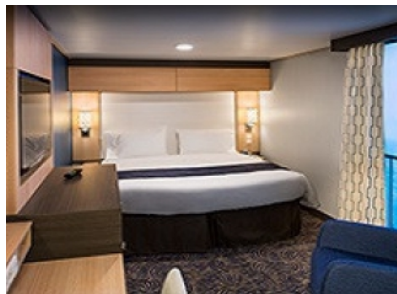

YQ

ZQ

JUNIOR SUITE – МАЛЪК АПАРТАМЕНТ, КАТЕГОРИЯ J4

Малък апартамент с индивидуален балкон. Разполага с две легла, които по желание могат предварително да се съберат в двойна спалня, луксозно спално бельо, френски прозорци, баня с вана или душкабина, тоалетна, халати, гардероб, всекидневна с мека мебел, тоалетка с огледало, минибар, сейф, плоскоекранен телевизор, радио, телефон, сешоар.

Специални услуги за гости, настанени в тази категория са: личен стюард, халати за ползване на борда и специални удобства и козметика в банята.

Площ: 26.66 кв. м; балкон: 7.43 кв. м

OWNER'S LOFT SUITE W/BALCONY - ЛУКСОЗЕН АПАРТАМЕНТ - КАТЕГОРИЯ OL

Луксозен апартамент на два етажа, с тераса. Разполага с две единични легла, които по заявка се събират в двойна спалня, френски прозорци, баня с вана, душ кабина и тоалетна, гардероб-стая, всекидневна с мека мебел и висока маса със столове, тоалетка с огледало, минибар, сейф, плоскоекранен телевизор, радио, телефон, сешоар.

Специални услуги за гости, настанени в тази категория са: приоритена регистрация и качване и слизане от борда на кораба, безплатно доставяне на багажа до каютата, включване във VIP клуба на кораба, гарантиращ ексклузивни услуги като свободен достъп до VIP зоната на кораба, VIP места за театралните представления (според наличността), луксозни СПА халати, играчки за децата и личен асистент.

Площ: 152 кв. м; балкон: 38,5 кв. м

INTERIOR GUARANTEE – КАТЕГОРИЯ ZI

Категория вътрешна каюта, която не позволява избор на местоположение и номер на каютата. Гарантирано каютите от тази категория са оборудвани с две единични легла, които по заявка се събират в двойна спалня, луксозно спално бельо, баня с душ кабина и тоалетна, кът с мека мебел, гардероб, минибар, тоалетка с огледало, телевизор, минисейф, радио, телефон и сешоар.

Площ: от 14.12 кв. м. – 15.07 кв. м

Разположение: определя се на по-късен етап

Снимката е илюстративна и не гарантира изгледа, обзавеждането и разположението на резервираната от вас каюта.