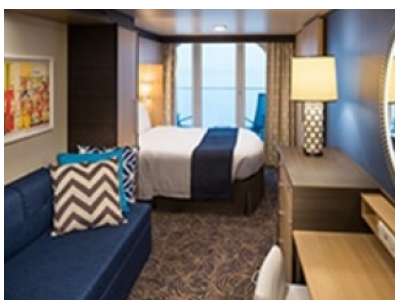

OCEAN VIEW BALCONY GUARANTEE - КАТЕГОРИЯ XB

Категория, която не позволява избор на местоположение и номер на каютата. Гарантирано каютите от тази категория са с балкон, оборудвани с две единични легла, които по заявка се събират в двойна спалня, баня с душ кабина и тоалетна, всекидневна, минибар, тоалетка с огледало, телевизор, минисейф, радио, телефон и сешоар.

Площ: 16.90 кв. м; балкон: 4.64 кв. м

Разположение: определя се на по-късен етап

Снимката е илюстративна и не гарантира изгледа, обзавеждането и разположението на резервираната от вас каюта.