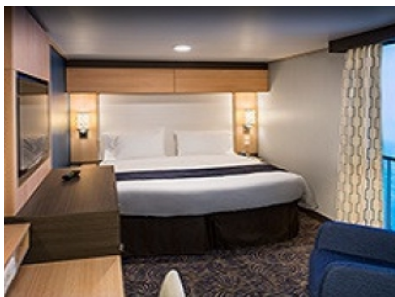

Площ: 16.90 кв. м; балкон: 4.64 кв. м

INTERIOR WITH VIRTUAL BALCONY - КАТЕГОРИЯ 4U

Стандартна вътрешна каюта, оборудвана с две легла, които по желание предварително могат да бъдат събрани в голямо двойно легло, луксозно спално бельо, баня с душ кабина и тоалетна, кът с мека мебел, гардероб, минибар, тоалетка с огледало, телевизор, минисейф, радио, сешоар и телефон.

OCEAN VIEW BALCONY - КАТЕГОРИЯ 1D

Каютите от тази категория са с балкон, оборудвани с две единични легла, които по заявка се събират в двойна спалня, баня с душ кабина и тоалетна, всекидневна, минибар, тоалетка с огледало, телевизор, минисейф, радио, телефон и сешоар.

Снимката е илюстративна и не гарантира изгледа, обзавеждането и разположението на резервираната от вас каюта.

INTERIOR WITH VIRTUAL BALCONY - КАТЕГОРИЯ 1U

Стандартна вътрешна каюта, оборудвана с две легла, които по желание предварително могат да бъдат събрани в голямо двойно легло, луксозно спално бельо, баня с душ кабина и тоалетна, кът с мека мебел, гардероб, минибар, тоалетка с огледало, телевизор, минисейф, радио, сешоар и телефон.

Голяма вътрешна каюта, оборудвана с две единични легла, които по желание предварително могат да бъдат събрани в голямо двойно легло, луксозно спално бельо, баня с душ кабина и тоалетна, кът с мека мебел, гардероб, минибар, тоалетка с огледало, телевизор, минисейф, радио, сешоар и телефон.