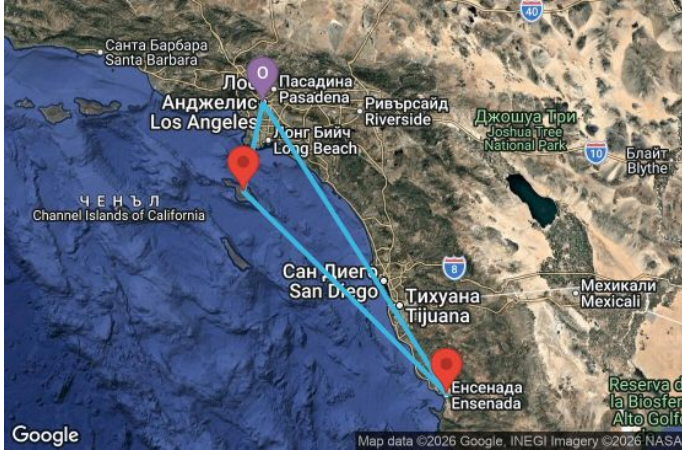

4 дни САЩ, Мексико - QN04X052

Картата е само за обща ориентация. Координатите са приблизителни и не целят да покажат точната локация на кораба.

Легенда: "А" - начална точка; "В" - крайна точка; "О" - начална и крайна точка

Маршрут

ДЕН	ТОЧКА	ДЪРЖАВА	ПРИСТИГАНЕ	ТРЪГВАНЕ
 1	Лос Анджелис ▼	САЩ	-	16:00
 2	В открито море ▼		-	-
 3	остров Каталина, Калифорния ▼	САЩ	07:00	18:00
 4	Енсенада ▼	Мексико	08:00	16:00
 5	Лос Анджелис ▼	САЩ	07:00	00:00