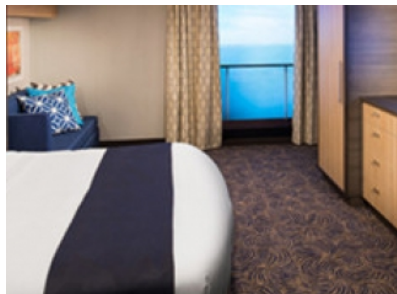

STUDIO INTERIOR - КАТЕГОРИЯ 2W

Снимката е илюстративна и не гарантира изгледа, обзавеждането и разположението на резервираната от вас каюта.