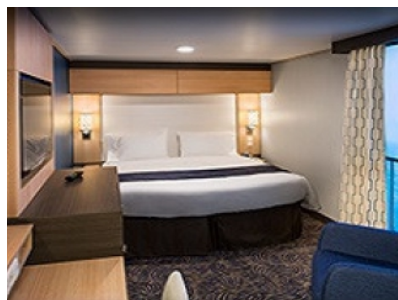

JY

5U

5N

XQ

YQ

ZQ

JUNIOR SUITE – МАЛЪК АПАРТАМЕНТ, КАТЕГОРИЯ J4

Малък апартамент с индивидуален балкон. Разполага с две легла, които по желание могат предварително да се съберат в двойна спалня, луксозно спално бельо, френски прозорци, баня с вана или душкабина, тоалетна, халати, гардероб, всекидневна с мека мебел, тоалетка с огледало, минибар, сейф, плоскоекранен телевизор, радио, телефон, сешоар.

Специални услуги за гости, настанени в тази категория са: личен стюард, халати за ползване на борда и специални удобства и козметика в банята.

Площ: 26.66 кв. м; балкон: 7.43 кв. м

OWNER'S LOFT SUITE W/BALCONY - ЛУКСОЗЕН АПАРТАМЕНТ - КАТЕГОРИЯ O1

Луксозен апартамент на два етажа, с тераса. Разполага с две единични легла, които по заявка се събират в двойна спалня, френски прозорци, баня с вана, душ кабина и тоалетна, гардероб-стая, всекидневна с мека мебел и висока маса със столове, тоалетка с огледало, минибар, сейф, плоскоекранен телевизор, радио, телефон, сешоар.

Специални услуги за гости, настанени в тази категория са: приоритена регистрация и качване и слизане от борда на кораба, безплатно доставяне на багажа до каютата, включване във VIP клуба на кораба, гарантиращ ексклузивни услуги като свободен достъп до VIP зоната на кораба, VIP места за театралните представления (според наличността), луксозни СПА халати, играчки за децата и личен асистент.

Площ: 152 кв. м; балкон: 38,5 кв. м

INTERIOR GUARANTEE – КАТЕГОРИЯ Z1

Категория вътрешна каюта, която не позволява избор на местоположение и номер на каютата. Гарантирано каютите от тази категория са оборудвани с две единични легла, които по заявка се събират в двойна спалня, луксозно спално бельо, баня с душ кабина и тоалетна, кът с мека мебел, гардероб, минибар, тоалетка с огледало, телевизор, минисейф, радио, телефон и сешоар.

Площ: от 14.12 кв. м. – 15.07 кв. м

Разположение: определя се на по-късен етап

Снимката е илюстративна и не гарантира изгледа, обзавеждането и разположението на резервираната от вас каюта.