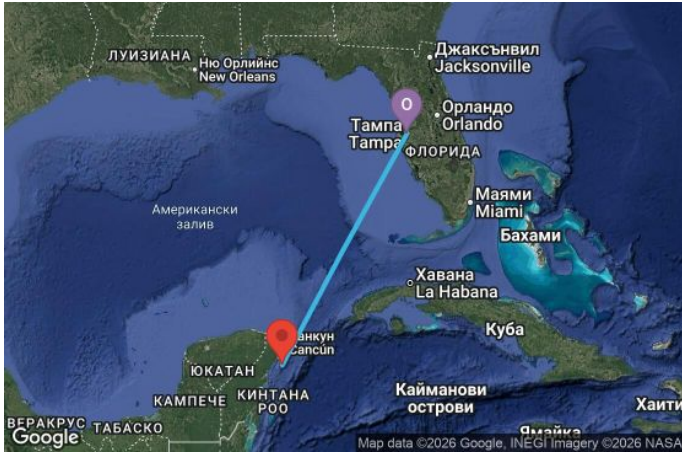

4 дни САЩ, Мексико - RD04W214

Картата е само за обща ориентация. Координатите са приблизителни и не целят да покажат точната локация на кораба.

Легенда: "А" - начална точка; "В" - крайна точка; "О" - начална и крайна точка