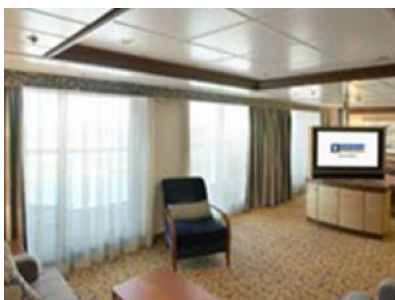

Снимката е илюстративна и не гарантира изгледа, обзавеждането и разположението на резервираната от вас каюта.

OWNER'S SUITE - 1 BEDROOM - КАТЕГОРИЯ OS

Луксозните апартаменти категория OS са с размери 55 кв.м. и балкон 17 кв.м. и са обзаведени с голяма спалня, всекидневна с голям разтегателен диван, тоалетка, бани с вана, гардероб, мокър бар, сешоар, телевизор, радио и телефон, персонален консьерж.

Апартаментите от категория OS са разположени на палуба 10