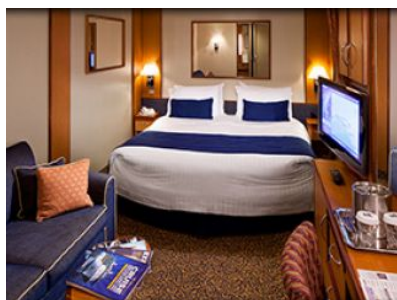

Вътрешните каюти от тези категории са с размери 15 кв.м. и са обзаведени с две легла, които могат да бъдат събрани на спалня, зона за почивка, тоалетка. Всички каюти и апартаменти разполагат с баня, гардероб, сешоар, телевизор, радио и телефон.

Каютите от категории L, Q, N, M, K са разположени на палуби 2, 3, 4, 7, 8, 9 и 10.

INTERIOR - КАТЕГОРИЯ 4V

Вътршените каюти от тези категории са с размери 15 кв.м. и са обзаведени с две легла, които могат да бъдат събрани на спалня, зона за почивка, тоалетка. Всички каюти и апартаменти разполагат с баня, гардероб, сешоар, телевизор, радио и телефон.

Каюта с прозорец, оборудвана с две единични легла, които по желание предварително могат да бъдат събрани в голямо двойно легло, луксозно спално бельо, баня с душ кабина и тоалетна, кът с мека мебел, гардероб, минибар, тоалетка с огледало, телевизор, минисейф, радио, сешоар и телефон.