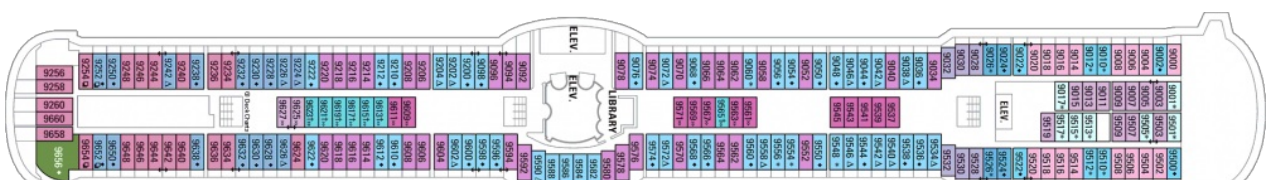

Апартаментите от категория OS са разположени на палуба 10

Палуба 7

Палуба 8

Палуба 9

Палуба 10

Палуба 11

Палуба 12

Палуба 13