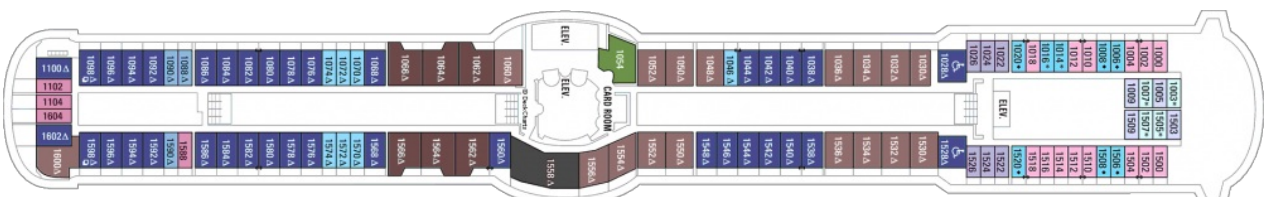

Палуба 10

Палуба 11