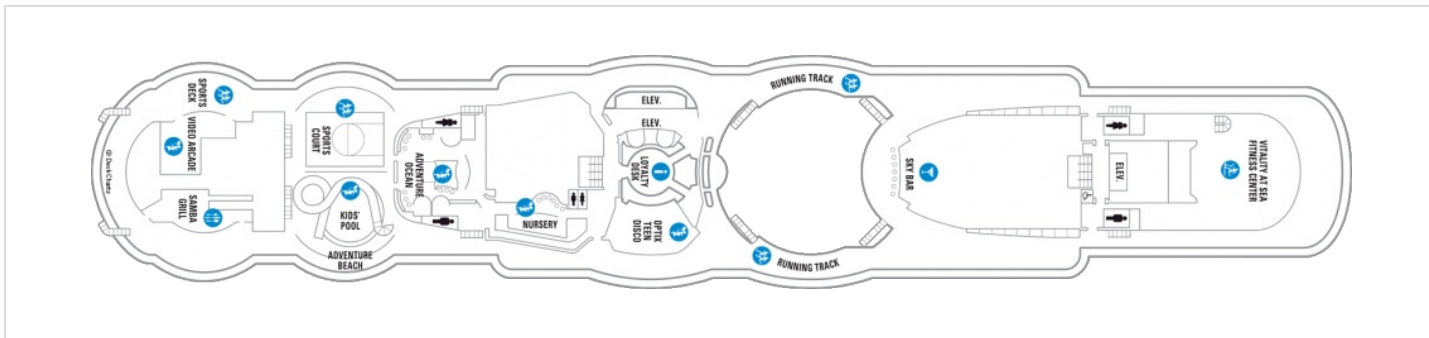

Апартаментите от категория TS са разположени на палуби 7, 8, 9

Палуба 6

Палуба 7

Палуба 8

Палуба 9

Палуба 10

Палуба 11

Палуба 12