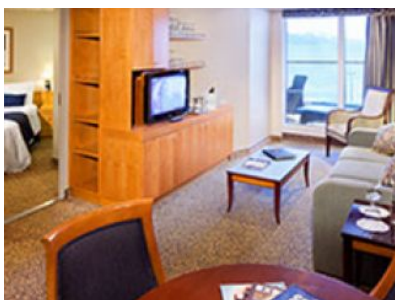

Снимката е илюстративна и не гарантира изгледа, обзавеждането и разположението на резервираната от вас каюта.

OCEANVIEW SUITE - 2 BEDROOM - КАТЕГОРИЯ VT

Апартаментите с две спални категория TS са с размери 49 кв.м. и балкон 18 кв.м. и са обзаведени с две легла във всяка стая, които могат да бъдат събрани на спалня, в едната стая има допълнителни падащи легла, всекидневна с разтегателен диван, тоалетка. Апартаментите разполагат с две бани - едната с душ кабина, другата с вана, гардероб, мини бар, сешоар, телевизор, радио и телефон, персонален консьерж. В апартамента могат да се настанят до 8 души.

Апартаментите от категория TS са разположени на палуби 7, 8, 9