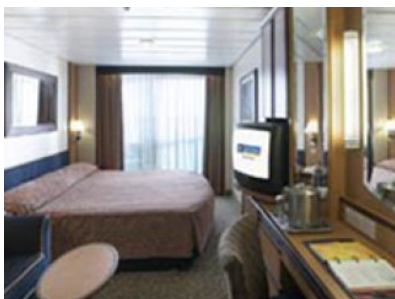

Снимката е илюстративна и не гарантира изгледа, обзавеждането и разположението на резервираната от вас каюта.

SPACIOUS OCEAN VIEW BALCONY - ЛУКСОЗНИ КАЮТИ С БАЛКОН КАТЕГОРИИ 3В

Каютите с балкон от тези категории са с размери 15 кв.м. и балкон 3 кв.м. и са обзаведени с две легла, които могат да бъдат събрани на спалня, разтегателно канапе/ койка, зона за почивка, тоалетка. Всички каюти и апартаменти разполагат с баня, гардероб, мини бар, сешоар, телевизор, радио и телефон. Каютите от категории E1, E2 и E3 са разположени на палуби 7, 8, 9, 10