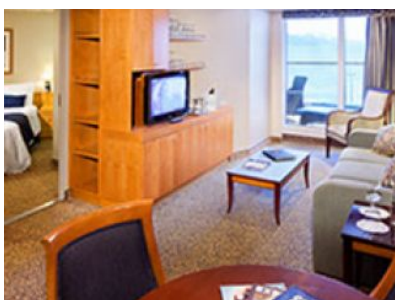

Снимката е илюстративна и не гарантира изгледа, обзавеждането и разположението на резервираната от вас каюта.

OCEANVIEW SUITE - 2 BEDROOM - КАТЕГОРИЯ VT

Апартаментите с две спални категория TS са с размери 49 кв.м. и балкон 18 кв.м. и са обзаведени с две легла във всяка стая, които могат да бъдат събрани на спалня, в едната стая има допълнителни падащи легла, всекидневна с разтегателен диван, тоалетка. Апартаментите разполагат с две бани - едната с душ кабина, другата с вана, гардероб, мини бар, сешоар, телевизор, радио и телефон, персонален консьерж. В апартаментите могат да се настанят до 8 души.

Апартаментите от категория TS са разположени на палуби 7, 8, 9