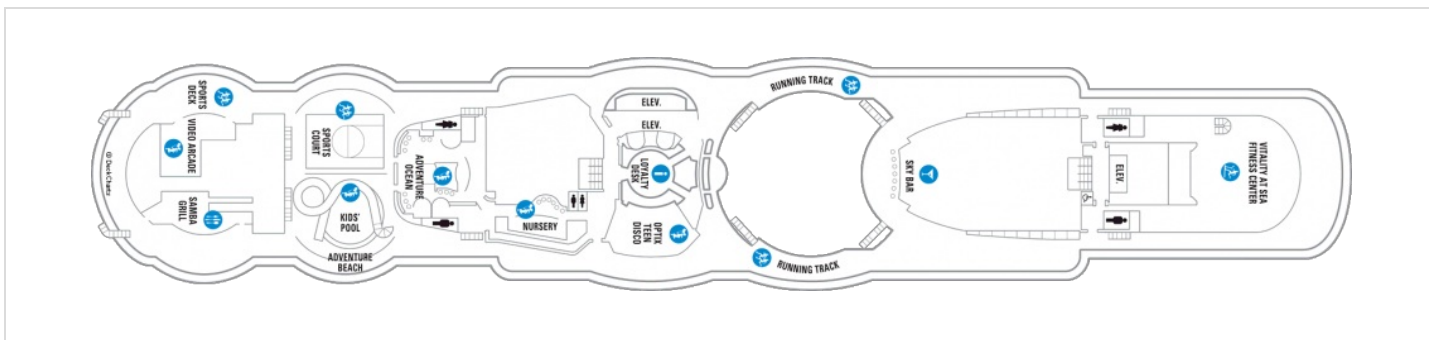

Апартаментите от категория OS са разположени на палуба 10

Палуба 7

Палуба 8

Палуба 9

Палуба 10

Палуба 11

Палуба 12

Палуба 13