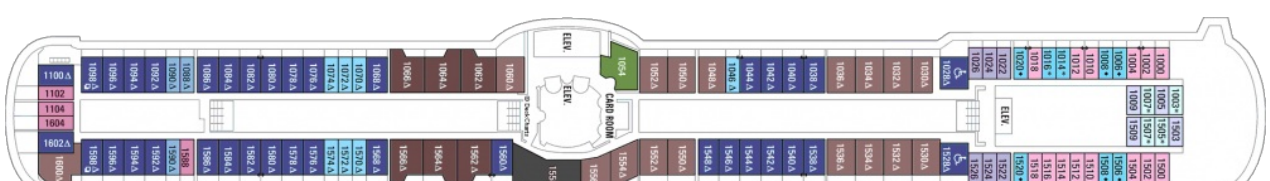

Апартаментите от категория OS са разположени на палуба 10

Палуба 7

Палуба 8

Палуба 9

Палуба 10

Палуба 11

Палуба 12

Палуба 13