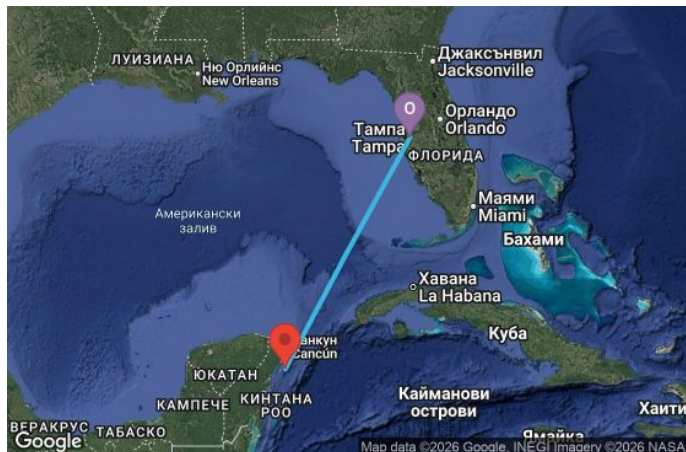

4 дни САЩ, Мексико - RD04W214

Картата е само за обща ориентация. Координатите са приблизителни и не целят да покажат точната локация на кораба.

Легенда: "А" - начална точка; "В" - крайна точка; "О" - начална и крайна точка