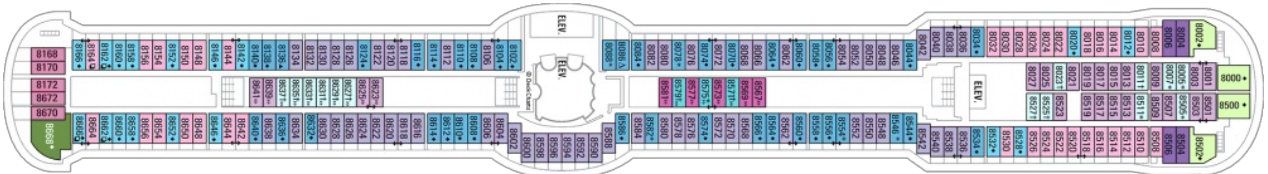

Апартаментите от категория TS са разположени на палуби 7, 8, 9

Палуба 6

Палуба 7

Палуба 8

Палуба 9

Палуба 10

Палуба 11

Палуба 12