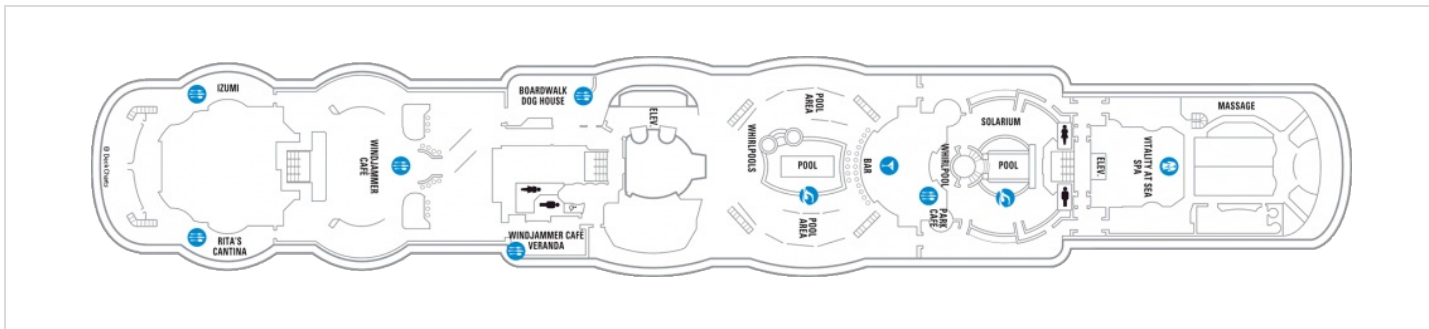

Апартаментите от категория TS са разположени на палуби 7, 8, 9

Палуба 6

Палуба 7

Палуба 8

Палуба 9

Палуба 10

Палуба 11

Палуба 12