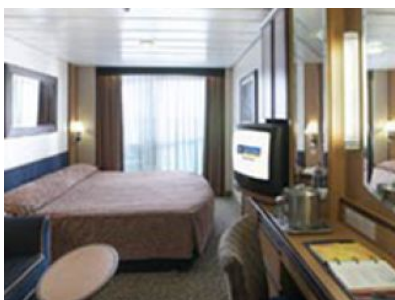

Снимката е илюстративна и не гарантира изгледа, обзавеждането и разположението на резервираната от вас каюта.

SPACIOUS OCEAN VIEW BALCONY - ЛУКСОЗНИ КАЮТИ С БАЛКОН КАТЕГОРИИ 3B

Каютите с балкон от тези категории са с размери 15 кв.м. и балкон 3 кв.м. и са обзаведени с две легла, които могат да бъдат събрани на спалня, разтегателно канапе/ койка, зона за почивка, тоалетка. Всички каюти и апартаменти разполагат с баня, гардероб, мини бар, сешоар, телевизор, радио и телефон.

Каютите от категории E1, E2 и E3 са разположени на палуби 7, 8, 9, 10