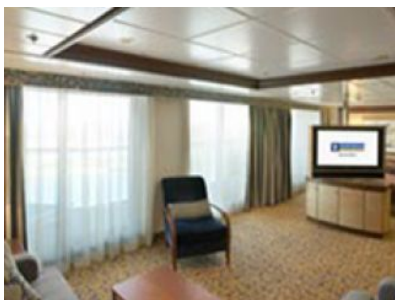

OCEANVIEW SUITE - 2 BEDROOM - КАТЕГОРИЯ VT

Апартаментите с две спални категория TS са с размери 49 кв.м. и балкон 18 кв.м. и са обзаведени с две легла във всяка стая, които могат да бъдат събрани на спалня, в едната стая има допълнителни падащи легла, всекидневна с разтегателен диван, тоалетка. Апартаментите разполагат с две бани - едната с душ кабина, другата с вана, гардероб, мини бар, сешоар, телевизор, радио и телефон, персонален консиерж. В апартаментите могат да се настанят до 8 души.

Апартаментите от категория TS са разположени на палуби 7, 8, 9

Снимката е илюстративна и не гарантира изгледа, обзавеждането и разположението на резервираната от вас каюта.