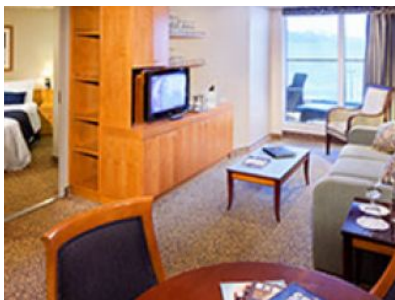

GRAND SUITE - 1 BEDROOM - ГОЛЯМ АПАРТАМЕНТ - КАТЕГИРИЯ GS

Големите апартаменти от тази категория са с размери 35 кв.м. и балкон 10 кв.м. и са обзаведени с две легла, които могат да бъдат събрани на спалня, зона за почивка, тоалетка. Всички каюти и апартаменти разполагат с баня с вана, гардероб, мини бар, сешоар, телевизор, радио и телефон, персонален консиерж. Апартаментите от категория GS са разположени на палуба 10

Снимката е илюстративна и не гарантира изгледа, обзавеждането и разположението на резервираната от вас каюта.