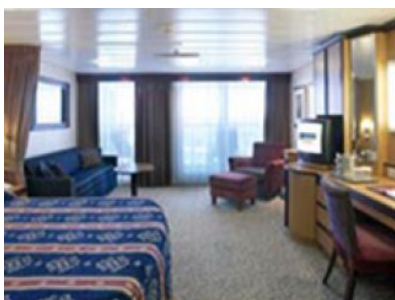

Снимката е илюстративна и не гарантира изгледа, обзавеждането и разположението на резервираната от вас каюта.

JUNIOR SUITE - МАЛЪК АПАРТАМЕНТ С БАЛКОН КАТЕГОРИЯ J3

Малките апартаменти от тази категория са с размери 26 кв.м. и балкон 6,8 кв.м. и са обзаведени с две легла, които могат да бъдат събрани на спалня, зона за почивка, тоалетка. Всички каюти и апартаменти разполагат с баня с вана, гардероб, мини бар, сешоар, телевизор, радио и телефон.

Апартаментите от категория JS са разположени на палуба 10