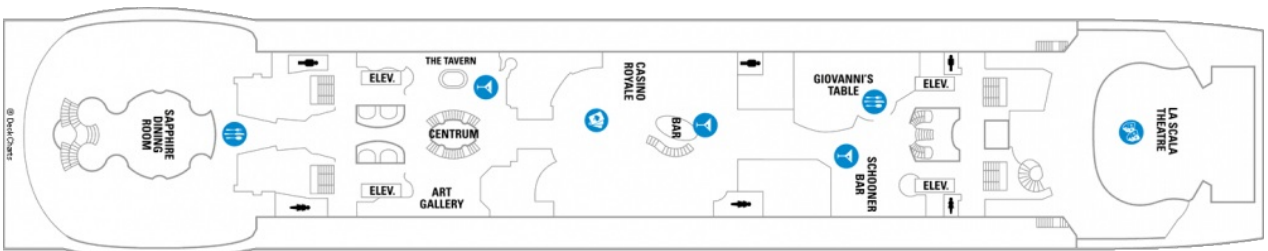

Площ: 124.12 кв. м; балкон: 24.72 кв. м

Разположение: палуба 10

Максимална заетост: 4-ма души

Палуби

Палуба 2

Палуба 3

Палуба 4

Палуба 5