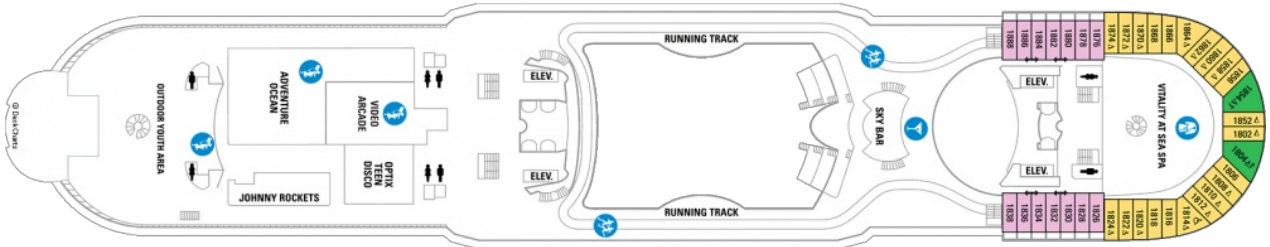

Площ: 124.12 кв. м; балкон: 24.72 кв. м

Разположение: палуба 10

Максимална заетост: 4-ма души

Палуби

Палуба 2

Палуба 3

Палуба 4

Палуба 5

Палуба 6

Палуба 7

Палуба 8

Палуба 9

Палуба 10

Палуба 11

Палуба 12

© Royal Caribbean