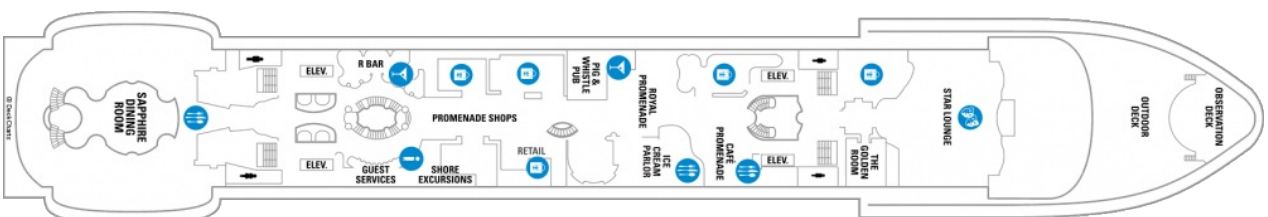

Площ: 124.12 кв. м; балкон: 24.72 кв. м

Разположение: палуба 10

Максимална заетост: 4-ма души

Палуби

Палуба 2

Палуба 3

Палуба 4

Палуба 5