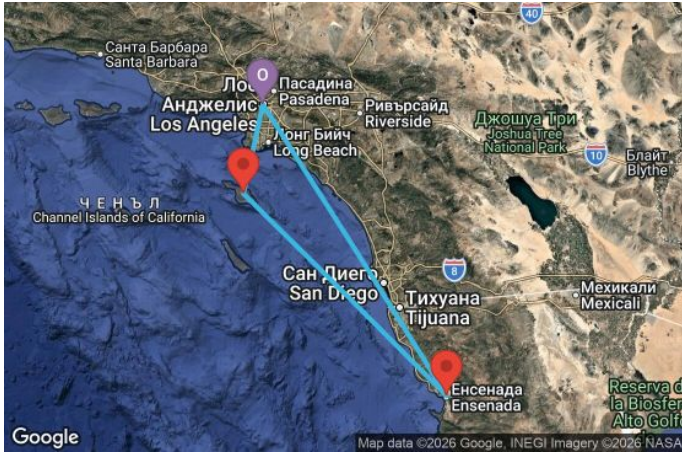

4 дни САЩ, Мексико - VY04X061

Картата е само за обща ориентация. Координатите са приблизителни и не целят да покажат точната локация на кораба.

Легенда: "А" - начална точка; "В" - крайна точка; "О" - начална и крайна точка

Маршрут

ДЕН	ТОЧКА	ДЪРЖАВА	ПРИСТИГАНЕ	ТРЪГВАНЕ
1	Лос Анджелис ▼	САЩ	-	16:00
2	В открито море ▼		-	-
3	остров Каталина, Калифорния ▼	САЩ	08:00	17:00
4	Енсената ▼	Мексико	08:00	17:00
5	Лос Анджелис ▼	САЩ	07:00	00:00