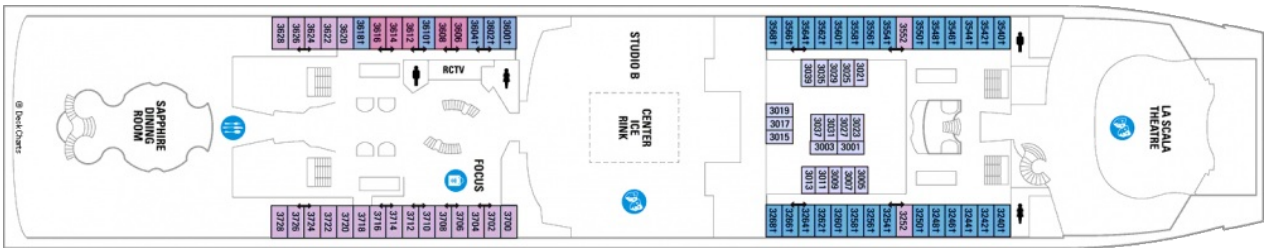

Площ: 124.12 кв. м; балкон: 24.72 кв. м

Разположение: палуба 10

Максимална заетост: 4-ма души

Палуби

Палуба 2

Палуба 3

Палуба 4

Палуба 5