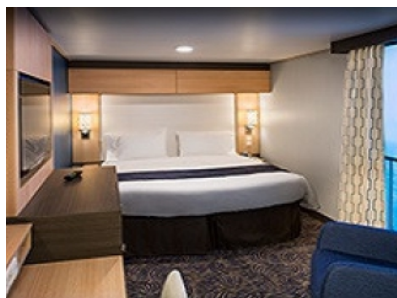

Снимката е илюстративна и не гарантира изгледа, обзавеждането и разположението на резервираната от вас каюта.

INTERIOR WITH VIRTUAL BALCONY - КАТЕГОРИЯ 1U

Стандартна вътрешна каюта, оборудвана с две легла, които по желание предварително могат да бъдат събрани в голямо двойно легло, луксозно спално бельо, баня с душ кабина и тоалетна, кът с мека мебел, гардероб, минибар, тоалетка с огледало, телевизор, минисейф, радио, сешоар и телефон.

Площ: 14 кв.м

Разположение: на палуби 7, 8, 9, 10, 11, 12, 14