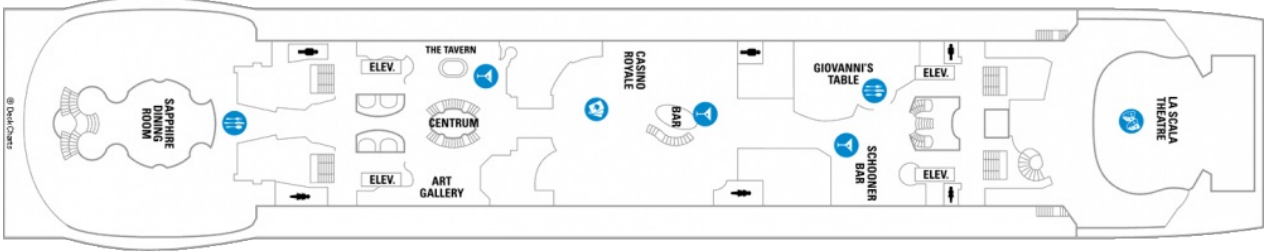

Площ: 124.12 кв. м; балкон: 24.72 кв. м
 Разположение: палуба 10
 Максимална заетост: 4-ма души

Палуби

Палуба 2

Палуба 3

Палуба 4

Палуба 5

Палуба 6

Палуба 7