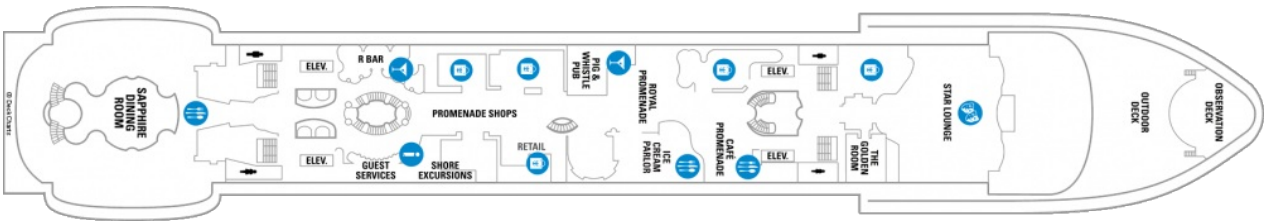

Площ: 124.12 кв. м; балкон: 24.72 кв. м
 Разположение: палуба 10
 Максимална заетост: 4-ма души

Палуби

Палуба 2

Палуба 3

Палуба 4

Палуба 5

Палуба 6

Палуба 7