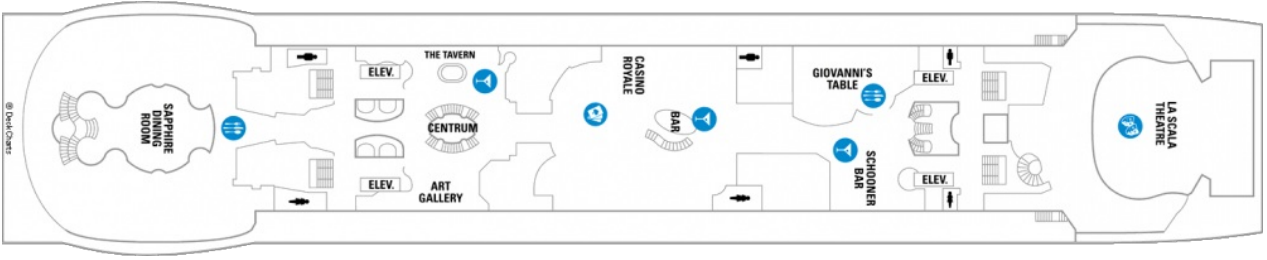

Площ: 124.12 кв. м; балкон: 24.72 кв. м

Разположение: палуба 10

Максимална заетост: 4-ма души

Палуби

Палуба 2

Палуба 3

Палуба 4

Палуба 5