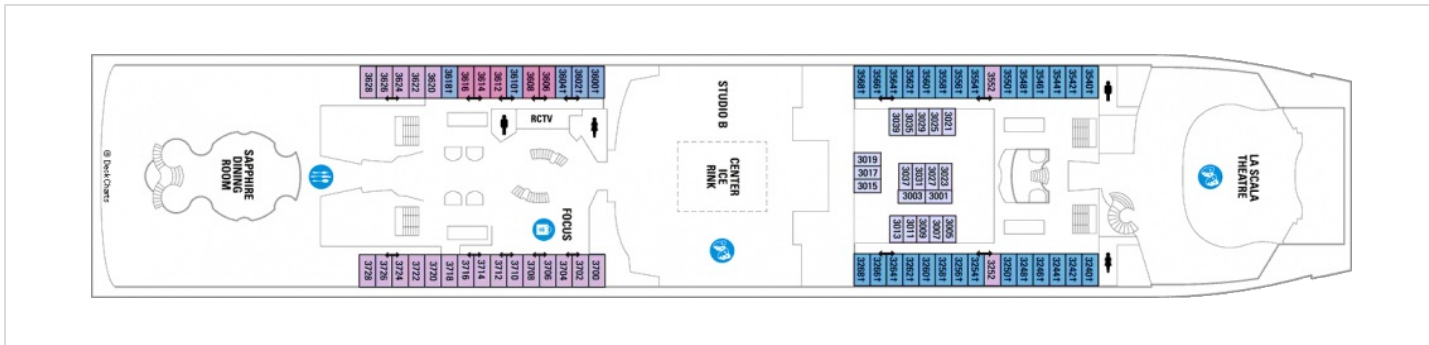

Площ: 124.12 кв. м; балкон: 24.72 кв. м

Разположение: палуба 10

Максимална заетост: 4-ма души

Палуби

Палуба 2

Палуба 3

Палуба 4

Палуба 5