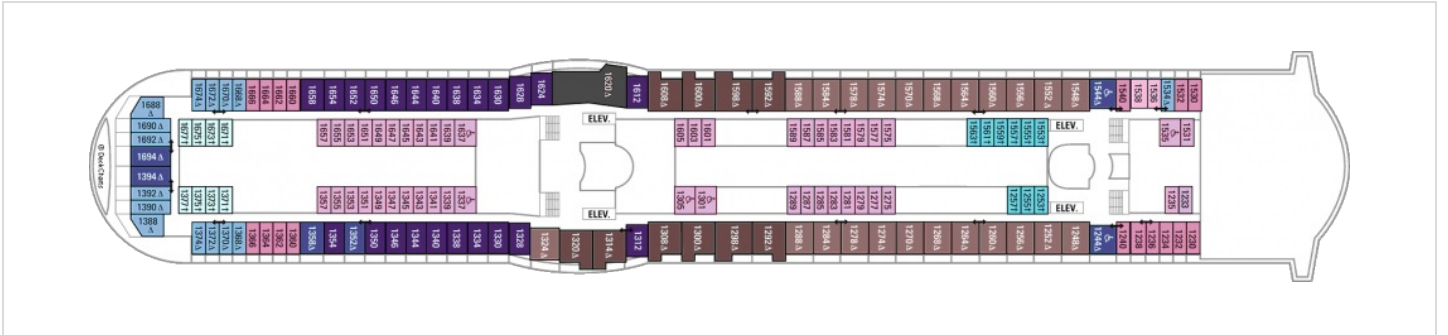

Площ: 124.12 кв. м; балкон: 24.72 кв. м

Разположение: палуба 10

Максимална заетост: 4-ма души

Палуби

Палуба 2

Палуба 3

Палуба 4

Палуба 5

Палуба 6

Палуба 7

Палуба 8

Палуба 9

Палуба 10

Палуба 11

Палуба 12