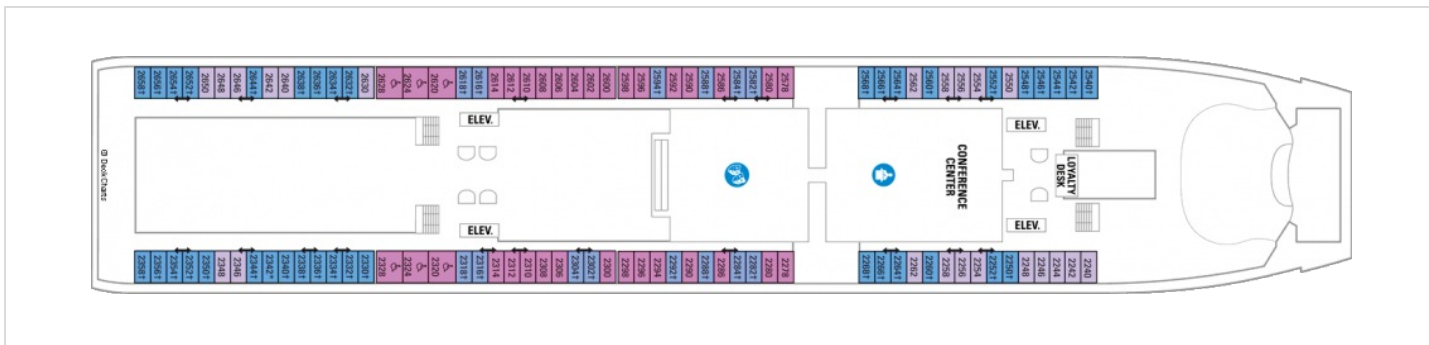

Площ: 124.12 кв. м; балкон: 24.72 кв. м

Разположение: палуба 10

Максимална заетост: 4-ма души

Палуби

Палуба 2

Палуба 3

Палуба 4

Палуба 5