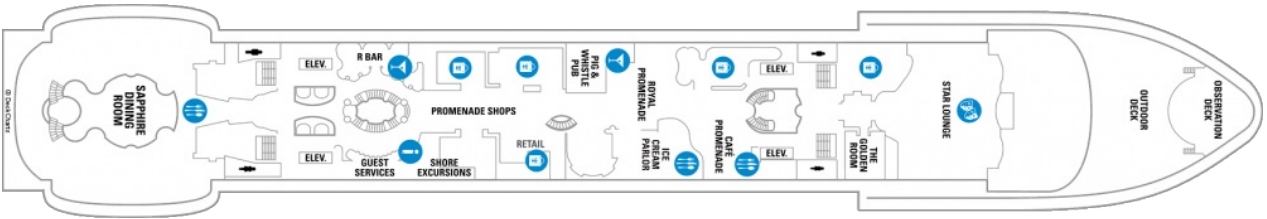

Площ: 124.12 кв. м; балкон: 24.72 кв. м

Разположение: палуба 10

Максимална заетост: 4-ма души

Палуби

Палуба 2

Палуба 3

Палуба 4

Палуба 5