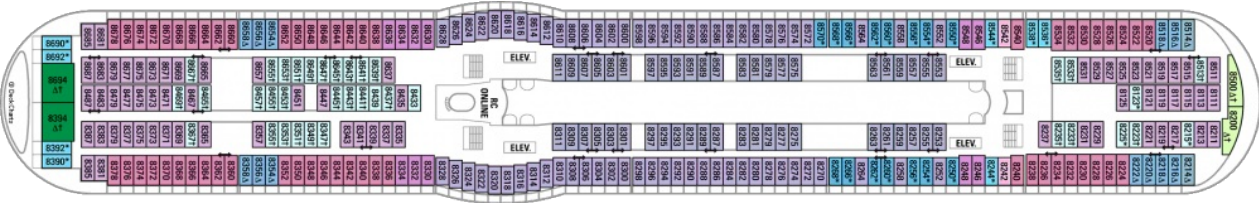

Палуба 8

Палуба 9