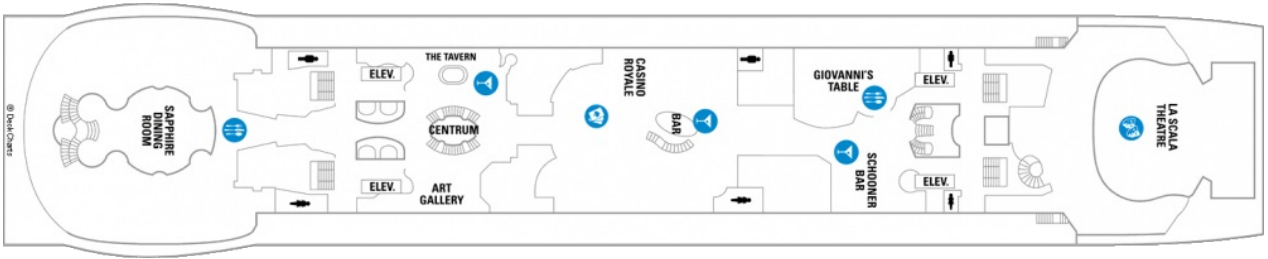

Площ: 124.12 кв. м; балкон: 24.72 кв. м

Разположение: палуба 10

Максимална заетост: 4-ма души

Палуби

Палуба 2

Палуба 3

Палуба 4

Палуба 5