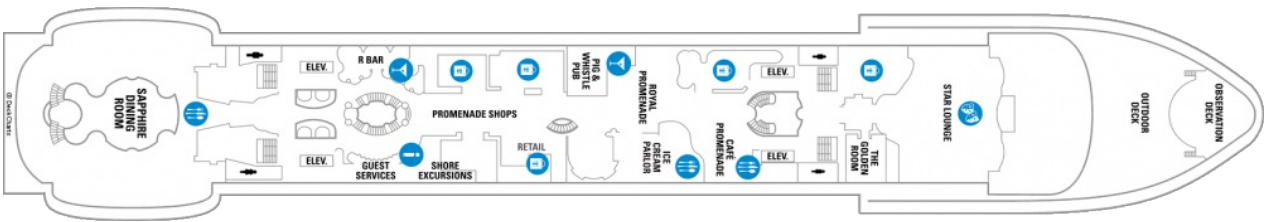

Площ: 124.12 кв. м; балкон: 24.72 кв. м

Разположение: палуба 10

Максимална заетост: 4-ма души

Палуби

Палуба 2

Палуба 3

Палуба 4

Палуба 5