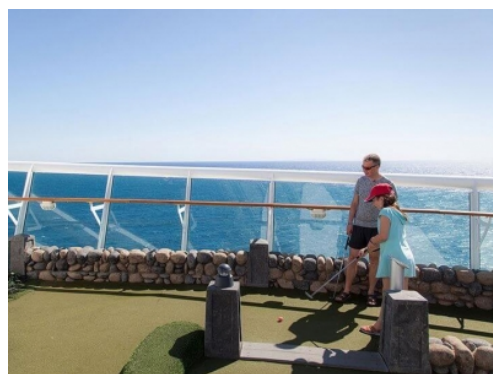

ТЕХНИЧЕСКА ИНФОРМАЦИЯ

Брой пътници: 3,138
Последна година на реновация: 2014
Полезен обем: 138,194
Дължина: 311.1
Електрическо напрежение: 110/220

Брой екипаж: 1,181
Година на пускане на вода: 1999
Ширина: 38.6
Скорост: 23.7

ЗА КОРАБА

Royal Caribbean International (RCI) е американска круизна компания, втората по големина в света и компанията с най-много кораби, плаващи под една търговска марка, а именно 25 круизни кораба, сред които четирите най-големи в света - Symphony of the seas, Harmony of the seas, Oasis of the Seas и Allure of the Seas.

Но големият брой кораби не е това, което прави Royal Caribbean известни и обичани в цял свят. Компанията е водеща в круизите почти от самото си създаване преди повече от 30 години и до ден днешен. Корабите на RCI поставят нови стандарти в круизите всяка година, като непрекъснато разширяват и обогатяват гамата от предлагани услуги, места и начини за спорт и развлечения на корабите си и на брега. Това е единствената круизна компания, която притежава два собствени острова - Лабдий и Коко кей на Бахамските острови. Тези острови са превърнати в рай за туристите, предлагащ както изумителни плажове с бял пясък и кристална вода, така и неизброими възможности за спортни и дори екстремни преживявания.

Самите кораби на Royal Caribbean са обявявани неведнъж за най-забавното място за ваканция в света. Политиката на компанията е да поощрява активната почивка, като осигурява за първи път в историята развлечения като стени за скално катерене, ледена пързалка на борда на кораба, изкуствени вълни за каране на сърф, специализирани дейности за деца "Adventure Ocean" от различните възрастови групи. През деня на борда на кораба се провеждат различни видове игри и спортни състезания, които са направени така, че в тях с радост участват и деца, и родители.

Заради разнообразието и възможностите за забавления за всички възрасти, Royal Caribbean е идеалният избор за круиз за семейства с деца. Често срещано е три поколения да пътуват заедно, което е страхотен начин и за почивка, и за прекарване на хубава ваканция с близките и роднините. Именно заради многото семейства с деца, круизите на RCI са с една от най-ниската средна възраст на пътниците в целия бранш.