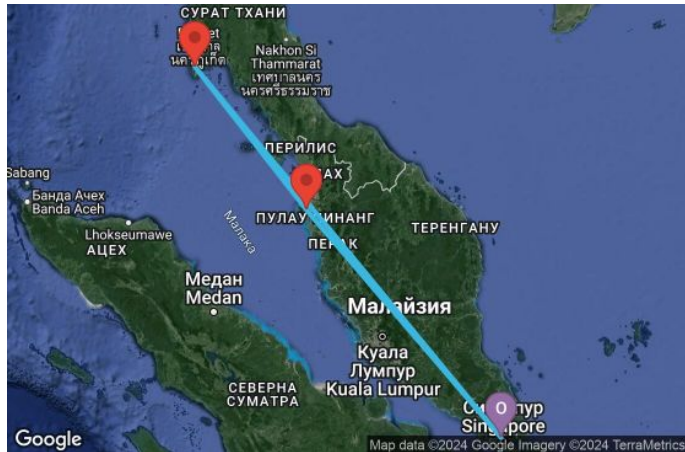

# 4 дни Сингапур, Малайзия, Тайланд - 041797

КРУИЗНА КОМПАНИЯ: **ROYAL CARIBBEAN**  
КОРАБ: **ANTHEM OF THE SEAS** ⚓⚓⚓⚓

Картата е само за обща ориентация. Координатите са приблизителни и не целят да покажат точната локация на кораба.