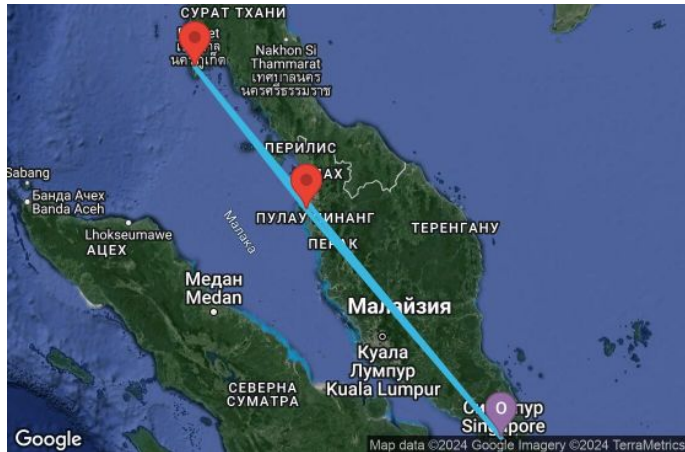

# 4 дни Сингапур, Малайзия, Тайланд - 041800

КРУИЗНА КОМПАНИЯ: **ROYAL CARIBBEAN**  
КОРАБ: **ANTHEM OF THE SEAS** ⚓⚓⚓⚓

Картата е само за обща ориентация. Координатите са приблизителни и не целят да покажат точната локация на кораба.