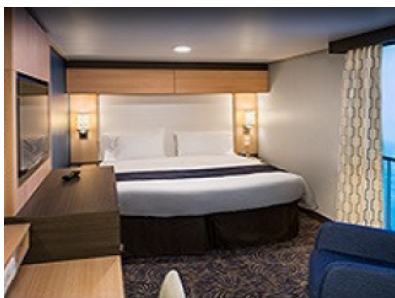

Каютите от тази категория са с балкон, оборудвани с две единични легла, които по заявка се събират в двойна спалня, баня с душ кабина и тоалетна, всекидневна, минибар, тоалетка с огледало, телевизор, минисейф, радио, телефон и сешоар.

INTERIOR GUARANTEE – КАТЕГОРИЯ ZI

Категория вътрешна каюта, която не позволява избор на местоположение и номер на каютата. Гарантирано каютите от тази категория са оборудвани с две единични легла, които по заявка се събират в двойна спалня, луксозно спално бельо, баня с душ кабина и тоалетна, кърт с мека мебел, гардероб, минибар, тоалетка с огледало, телевизор, минисейф, радио, телефон и сешоар.

Снимката е илюстративна и не гарантира изгледа, обзавеждането и разположението на резервираната от вас каюта.

INTERIOR WITH VIRTUAL BALCONY - КАТЕГОРИЯ 1U

Стандартна вътрешна каюта, оборудвана с две легла, които по желание предварително могат да бъдат събрани в голямо двойно легло, луксозно спално бельо, баня с душ кабина и тоалетна, кърт с мека мебел, гардероб, минибар, тоалетка с огледало, телевизор, минисейф, радио, сешоар и телефон.

Голяма вътрешна каюта, оборудвана с две единични легла, които по желание предварително могат да бъдат събрани в голямо двойно легло, луксозно спално бельо, баня с душ кабина и тоалетна, кърт с мека мебел, гардероб, минибар, тоалетка с огледало, телевизор, минисейф, радио, сешоар и телефон.