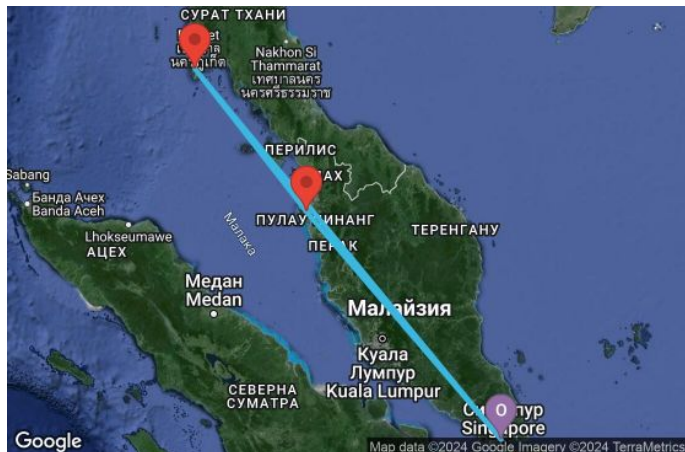

# 4 дни Сингапур, Малайзия, Тайланд - 041828

Картата е само за обща ориентация. Координатите са приблизителни и не целят да покажат точната локация на кораба.

Легенда: "А" - начална точка; "В" - крайна точка; "О" - начална и крайна точка