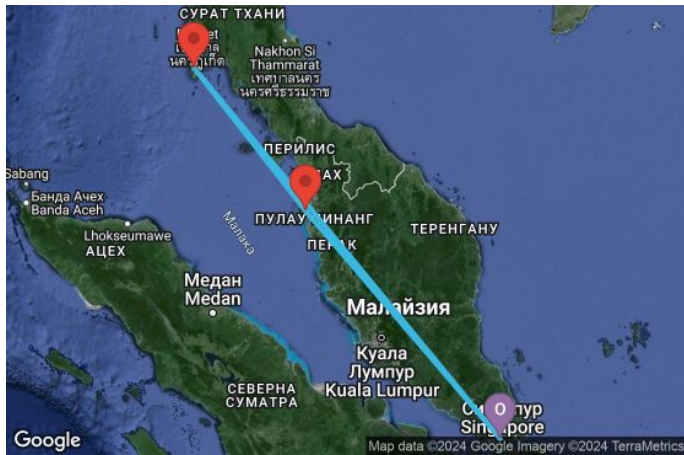

4 дни Сингапур, Малайзия, Тайланд - 041829

КРУИЗНА КОМПАНИЯ: **ROYAL CARIBBEAN**
КОРАБ: **OVATION OF THE SEAS** ⚓⚓⚓⚓

Картата е само за обща ориентация. Координатите са приблизителни и не целят да покажат точната локация на кораба.

Легенда: "А" - начална точка; "В" - крайна точка; "О" - начална и крайна точка

ЦЕНИ

Офертата за този круиз е изтекла, но може да потърсите друг подходящ за вас круиз в нашите над 2000 актуални оферти

ВИЖ ВСИЧКИ ОФЕРТИ