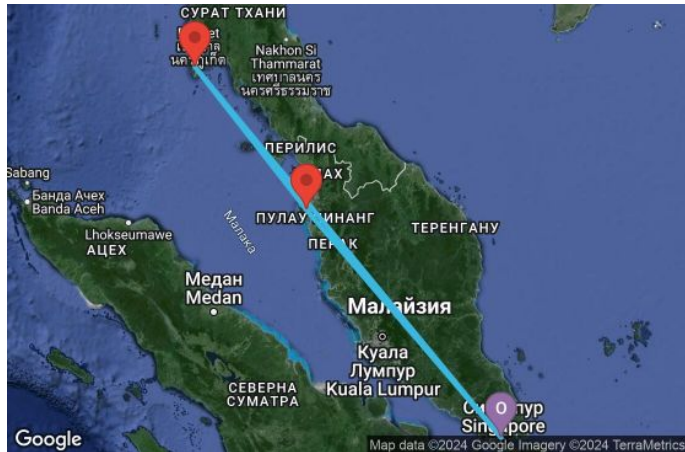

# 4 дни Сингапур, Малайзия, Тайланд - 041832

КРУИЗНА КОМПАНИЯ: ROYAL CARIBBEAN  
КОРАБ: OVATION OF THE SEAS ⚓⚓⚓⚓

Картата е само за обща ориентация. Координатите са приблизителни и не целят да покажат точната локация на кораба.