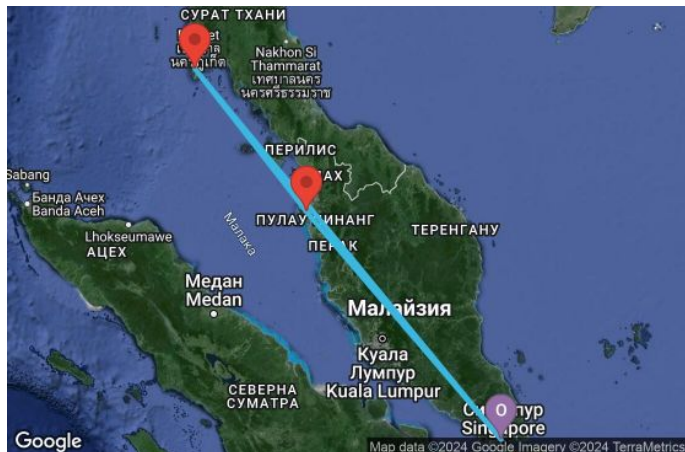

4 дни Сингапур, Малайзия, Тайланд - 041832

Картата е само за обща ориентация. Координатите са приблизителни и не целят да покажат точната локация на кораба.

Легенда: "А" - начална точка; "В" - крайна точка; "О" - начална и крайна точка

КРУИЗНА КОМПАНИЯ: **ROYAL CARIBBEAN**
КОРАБ: **OVATION OF THE SEAS** ⚓⚓⚓⚓

ЦЕНИ

Офертата за този круиз е изтекла, но може да потърсите друг подходящ за вас круиз в нашите над 2000 актуални оферти

ВИЖ ВСИЧКИ ОФЕРТИ