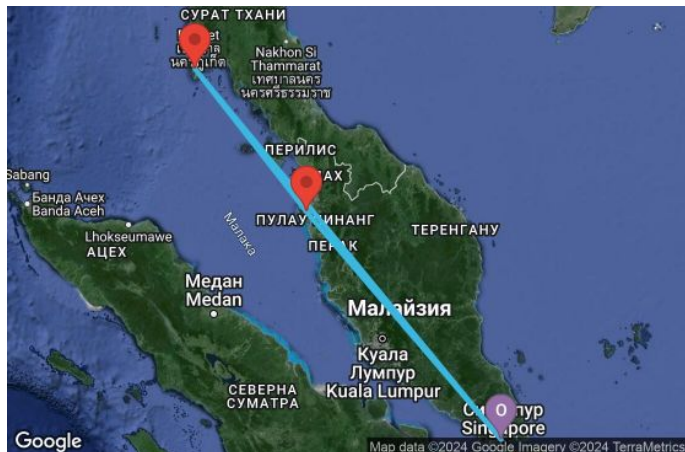

# 4 дни Сингапур, Малайзия, Тайланд - 041834

Картата е само за обща ориентация. Координатите са приблизителни и не целят да покажат точната локация на кораба.

Легенда: "А" - начална точка; "В" - крайна точка; "О" - начална и крайна точка