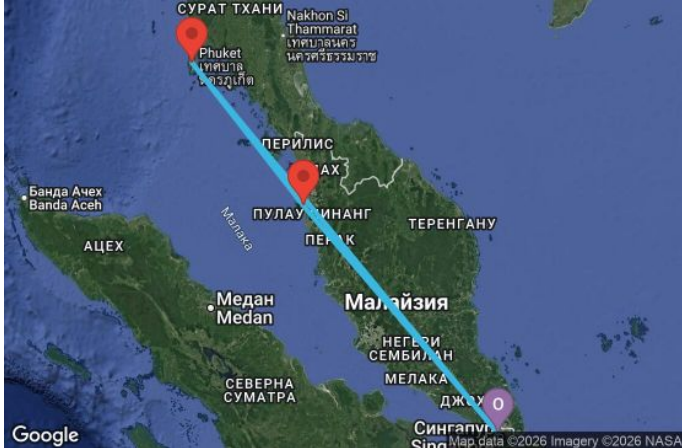

00
00
00
00

4 дни Сингапур, Малайзия, Тайланд - QN04I877

Картата е само за обща ориентация. Координатите са приблизителни и не целят да покажат точната локация на кораба.

Легенда: "А" - начална точка; "В" - крайна точка; "О" - начална и крайна точка

Маршрут

ДЕН	ТОЧКА	ДЪРЖАВА	ПРИСТИГАНЕ	ТРЪГВАНЕ
1	Сингапур	Сингапур	-	16:30
2	Пенанг	Малайзия	14:30	21:00
3	Пукет (Тайланд)	Тайланд	08:00	20:00
4	В открито море		-	-
5	Сингапур	Сингапур	07:00	00:00

Какво включва цената?