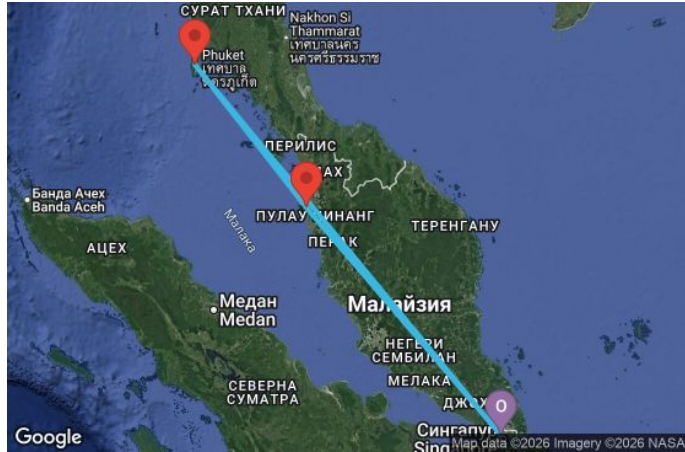

4 дни Сингапур, Малайзия, Тайланд - QN04I879

Картата е само за обща ориентация. Координатите са приблизителни и не целят да покажат точната локация на кораба.

Легенда: "А" - начална точка; "В" - крайна точка; "О" - начална и крайна точка

Маршрут

ДЕН	ТОЧКА	ДЪРЖАВА	ПРИСТИГАНЕ	ТРЪГВАНЕ
1	Сингапур ▼	Сингапур	-	16:30
2	Пенанг ▼	Малайзия	14:30	21:00
3	Пукет (Тайланд) ▼	Тайланд	08:00	20:00
4	В открито море ▼		-	-
5	Сингапур ▼	Сингапур	07:00	00:00