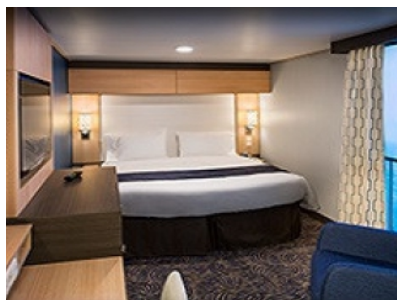

#### INTERIOR WITH VIRTUAL BALCONY - КАТЕГОРИЯ 4U

Стандартна вътрешна каюта, оборудвана с две легла, които по желание предварително могат да бъдат събрани в голямо двойно легло, луксозно спално бельо, баня с душ кабина и тоалетна, кът с мека мебел, гардероб, минибар, тоалетка с огледало, телевизор, минисейф, радио, сешоар и телефон.

### INTERIOR WITH VIRTUAL BALCONY - КАТЕГОРИЯ 1U

Стандартна вътрешна каюта, оборудвана с две легла, които по желание предварително могат да бъдат събрани в голямо двойно легло, луксозно спално бельо, баня с душ кабина и тоалетна, кът с мека мебел, гардероб, минибар, тоалетка с огледало, телевизор, минисейф, радио, сешоар и телефон.

#### INTERIOR WITH VIRTUAL BALCONY - КАТЕГОРИЯ 2U

Голяма вътрешна каюта, оборудвана с две единични легла, които по желание предварително могат да бъдат събрани в голямо двойно легло, луксозно спално бельо, баня с душ кабина и тоалетна, кът с мека мебел, гардероб, минибар, тоалетка с огледало, телевизор, минисейф, радио, сешоар и телефон.

#### INTERIOR WITH VIRTUAL BALCONY - КАТЕГОРИЯ 3U

Голяма вътрешна каюта, оборудвана с две единични легла, които по желание предварително могат да бъдат събрани в голямо двойно легло, луксозно спално бельо, баня с душ кабина и тоалетна, кът с мека мебел, гардероб, минибар, тоалетка с огледало, телевизор, минисейф, радио, сешоар и телефон.