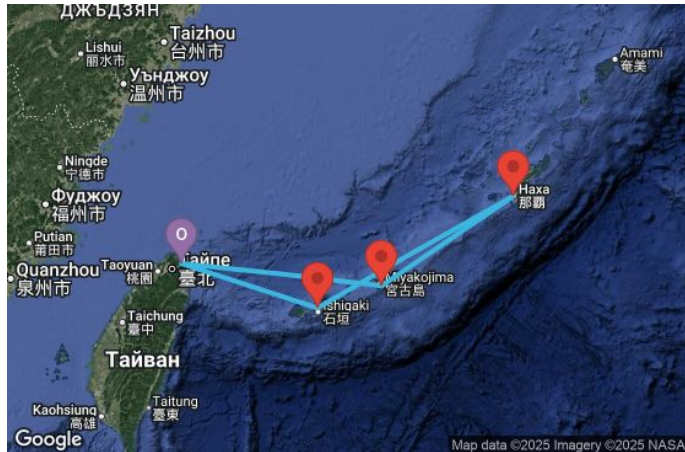

4 дни Тайван, Япония - UYOF

Картата е само за обща ориентация. Координатите са приблизителни и не целят да покажат точната локация на кораба.

Легенда: "А" - начална точка; "В" - крайна точка; "О" - начална и крайна точка