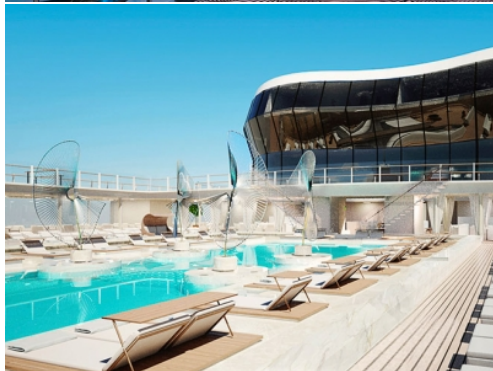

ТЕХНИЧЕСКА ИНФОРМАЦИЯ

Брой пътници: 4,500
Последна година на реновация: -
Полезен обем: 171,598
Дължина: 315
Електрическо напрежение: 110/220

Брой екипаж: 1400
Година на пускане на вода: March 2019
Ширина: 43
Скорост: 23