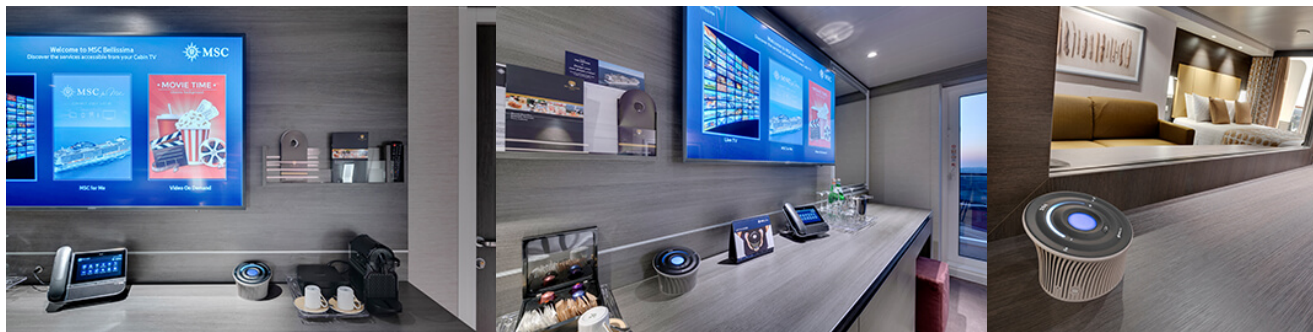

ЗА КОРАБА

MSC Bellissima осъществи своя първи маршрут на 04 март 2019 година, ден след официалното откриване с десетдневно плаване от Саутхемптън до Генуа. Въпреки внушителните си 19 палуби, 2250 каюти и капацитет от 4500 пасажери, MSC Bellissima не само ще носи характерната за флотилията на MSC италианска елегантност, но и ще ни изненада с много добавени стилни и иновативни елементи.

Ще имате възможността да се запознаете и да поговорите със Зоуи, първия в света дигитален круизен асистент, изкуствен интелект, монтиран във всяка каюта, който ще издигне круизните плавания на ново ниво.

С новаторски дизайн, най-модерни технологии, богат избор от заведения за хранене на световноизвестни главни готвачи, развлечения от световна класа, стилно и комфортно настаняване, иновативният нов кораб от MSC Cruises наистина ще представлява незабравима гледка в Средиземно море това лято. MSC Bellissima обещава на пасажерите си незабравима круизна ваканция.