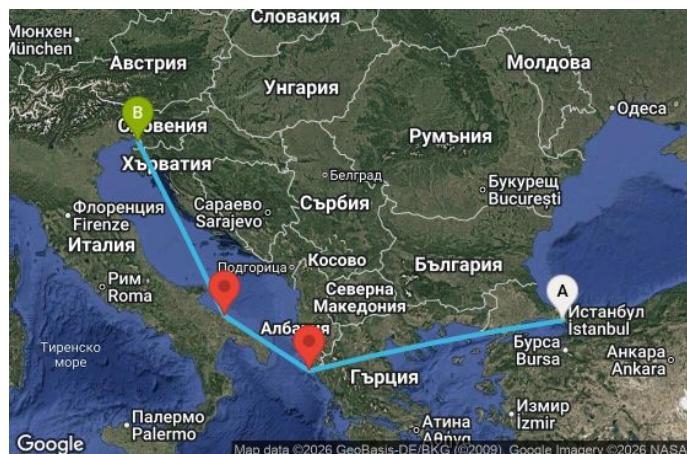

4 дни Турция, Гърция, Италия - UYOU

Картата е само за обща ориентация. Координатите са приблизителни и не целят да покажат точната локация на кораба.

Легенда: "А" - начална точка; "В" - крайна точка; "О" - начална и крайна точка