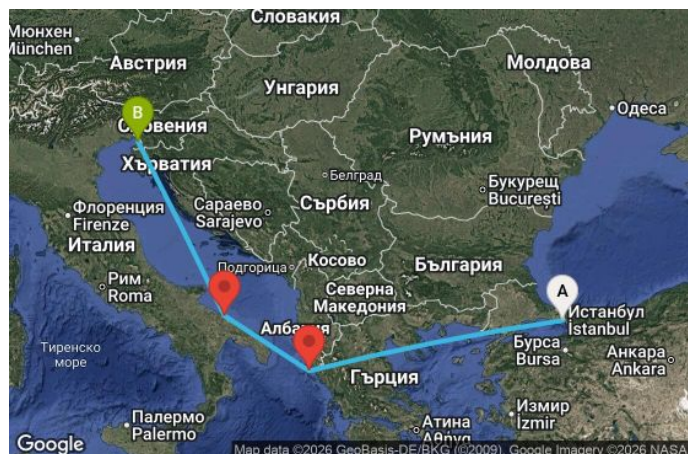

4 дни Турция, Гърция, Италия - UYOU

Картата е само за обща ориентация. Координатите са приблизителни и не целят да покажат точната локация на кораба.

Легенда: "А" - начална точка; "В" - крайна точка; "О" - начална и крайна точка