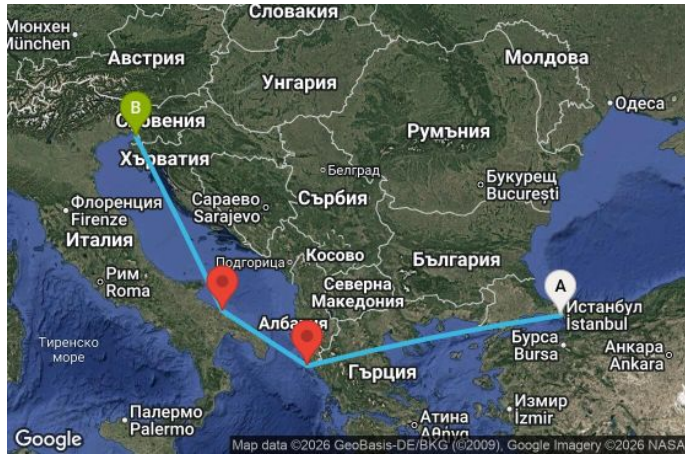

4 дни Турция, Гърция, Италия - UYOU

Картата е само за обща ориентация. Координатите са приблизителни и не целят да покажат точната локация на кораба.

Легенда: "А" - начална точка; "В" - крайна точка; "О" - начална и крайна точка