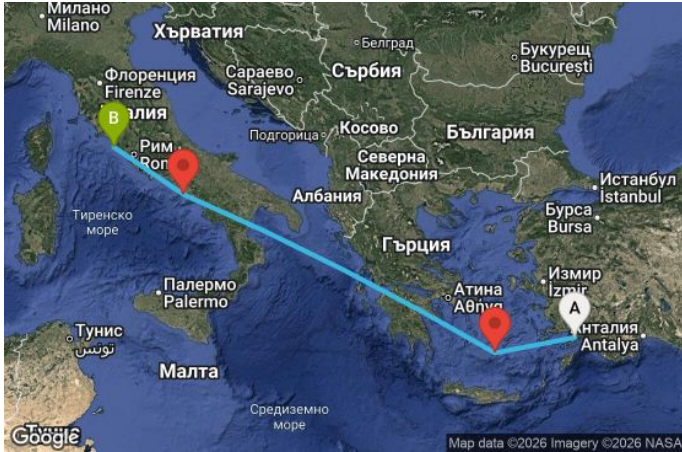

4 дни Турция, Гърция, Италия - UZNW

Картата е само за обща ориентация. Координатите са приблизителни и не целят да покажат точната локация на кораба.

Легенда: "А" - начална точка; "В" - крайна точка; "О" - начална и крайна точка