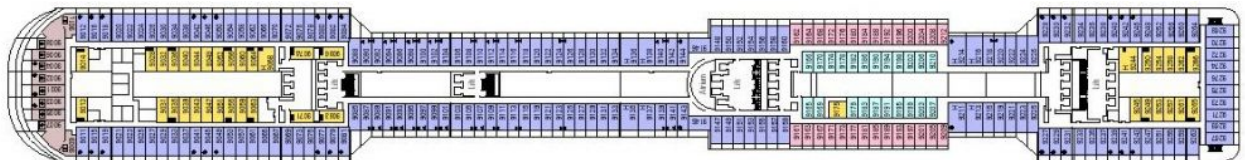

На палуба Minerva са разположени каюти с категории:

- 01 – вътрешна каюта
- 02 – вътрешна каюта
- 05 – външна каюта с прозорец
- 06 – външна каюта с балкон
- 08 – външна каюта с балкон
- 13 – малък апартамент с външна веранда Aurea Suite

Палуба 10 Giunone