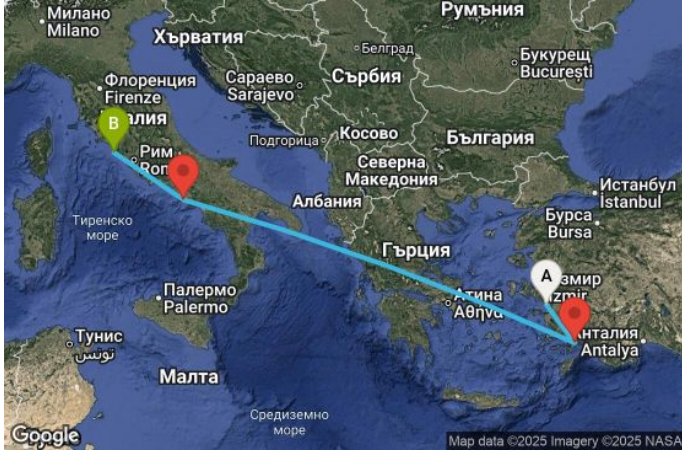

4 дни Турция, Италия - UXUX

Картата е само за обща ориентация. Координатите са приблизителни и не целят да покажат точната локация на кораба.

Легенда: "А" - начална точка; "В" - крайна точка; "О" - начална и крайна точка