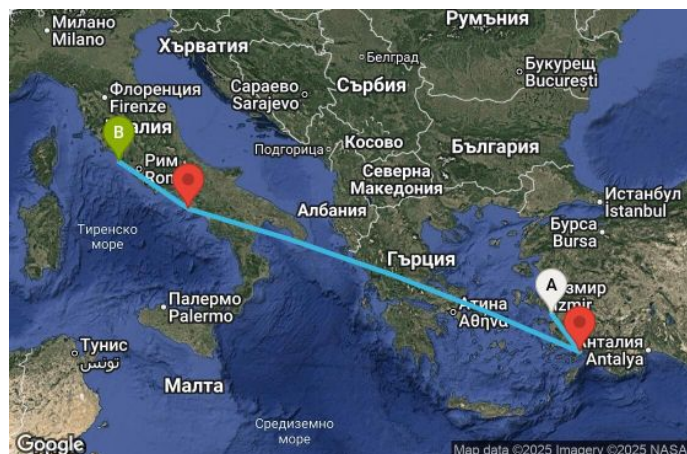

4 дни Турция, Италия - UXUX

Картата е само за обща ориентация. Координатите са приблизителни и не целят да покажат точната локация на кораба.

Легенда: "А" - начална точка; "В" - крайна точка; "О" - начална и крайна точка

Маршрут

ДЕН	ТОЧКА	ДЪРЖАВА	ПРИСТИГАНЕ	ТРЪГВАНЕ
	1 Кушадасъ (Ефес) ▼	Турция	-	18:00
	2 Мармарис ▼	Турция	07:00	17:00
	3 В открито море ▼		-	-
	4 Неапол ▼	Италия	11:00	20:00
	5 Рим (порт Чивитавекия) ▼	Италия	07:00	-