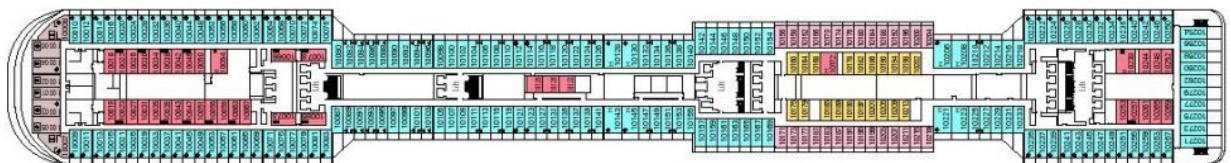

Отново палуба с пътнически каюти:

- 02 – вътрешна каюта
- 03 – вътрешна каюта
- 06 – външна каюта с балкон
- 09 – външна каюта с балкон
- 13 – малък апартамент с външна веранда Aurea Suite

Палуба 11 Iride