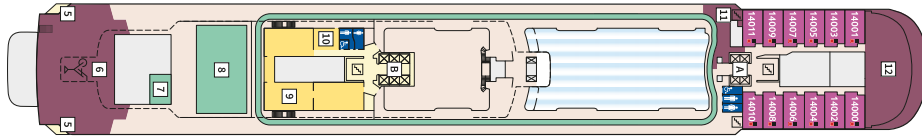

Палуба 14 Horizont