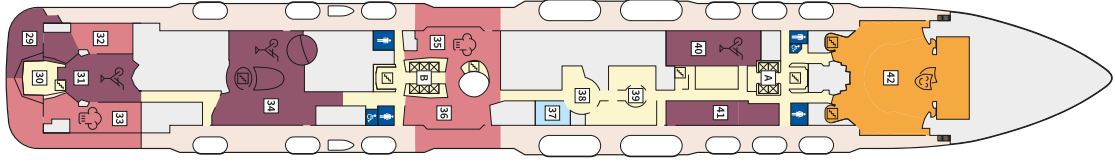

Снимката е илюстративна и не гарантира изгледа, обзавеждането и разположението на резервираната от вас каюта.

ВЪНШНА КАЮТА - АУВО

Площ на каютата: 17 m²

Оборудване: Bademantel, Espresso-Maschine, Slipper, Klimaanlage, TV, Safe, Telefon, Haartrockner, Bad mit Dusche/WC, barrierefreie Kabinen auf Anfrage

Снимката е илюстративна и не гарантира изгледа, обзавеждането и разположението на резервираната от вас каюта.

Палуби

Палуба 3 Atlantik

Палуба 6 Воје

Палуба 6 Воје

Палуба 7 Хансе

Палуба 7 Хансе

Палуба 8 Мусchel